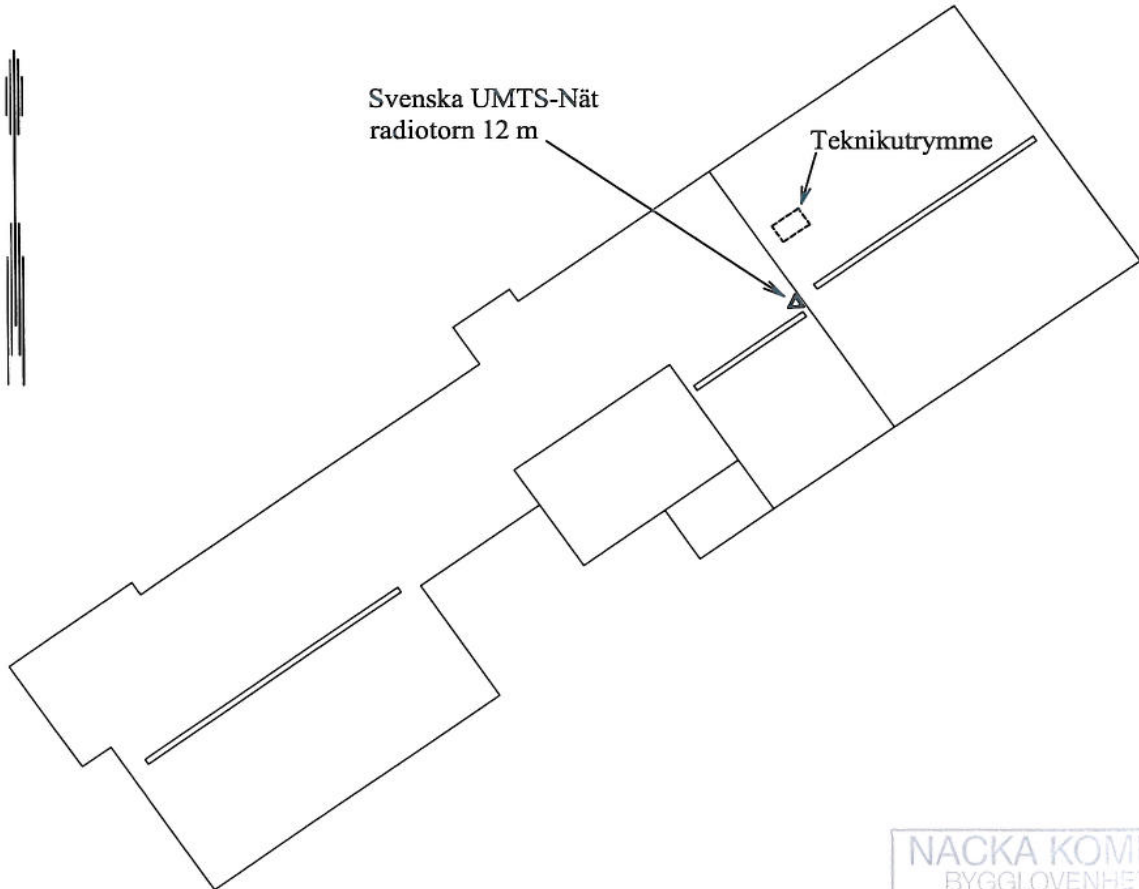

NACKA KOMMUN
BYGGLOVENHETEN
2008-06-24
233 0669/2008

	Rev.	Rev. datum	Ändr. avser	Sign			
Svenska UMTS nät AB	SKISS TAKPLAN			Site: 22156.2 LILLA BjÖRKNÄS Län: AB Kommun: Nacka Fastighet: Björknäs 1:860			
AKTELO AB Box 365, 791 28 FALUN Tel. 023 - 78 30 00 Fax. 023 - 371 22							
	Ritad av	Li.H.	Datum	08-06-03	Rev.	Ritn.nr.	A - 22156- 1
	Ej skalenlig