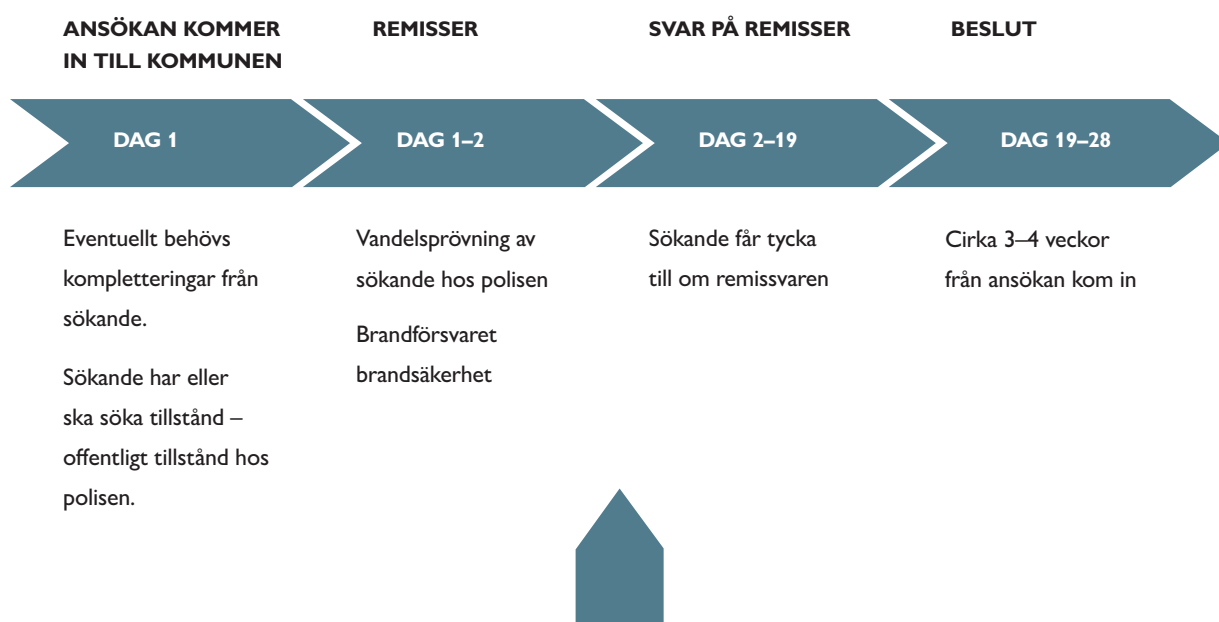

TILLFÄLLIGT TILLSTÅND

Ansökningsprocessen serveringstillstånd – tillfälligt till allmänheten

Polisen skickar remiss till miljöenheten om frågor kring buller/boendestörningar