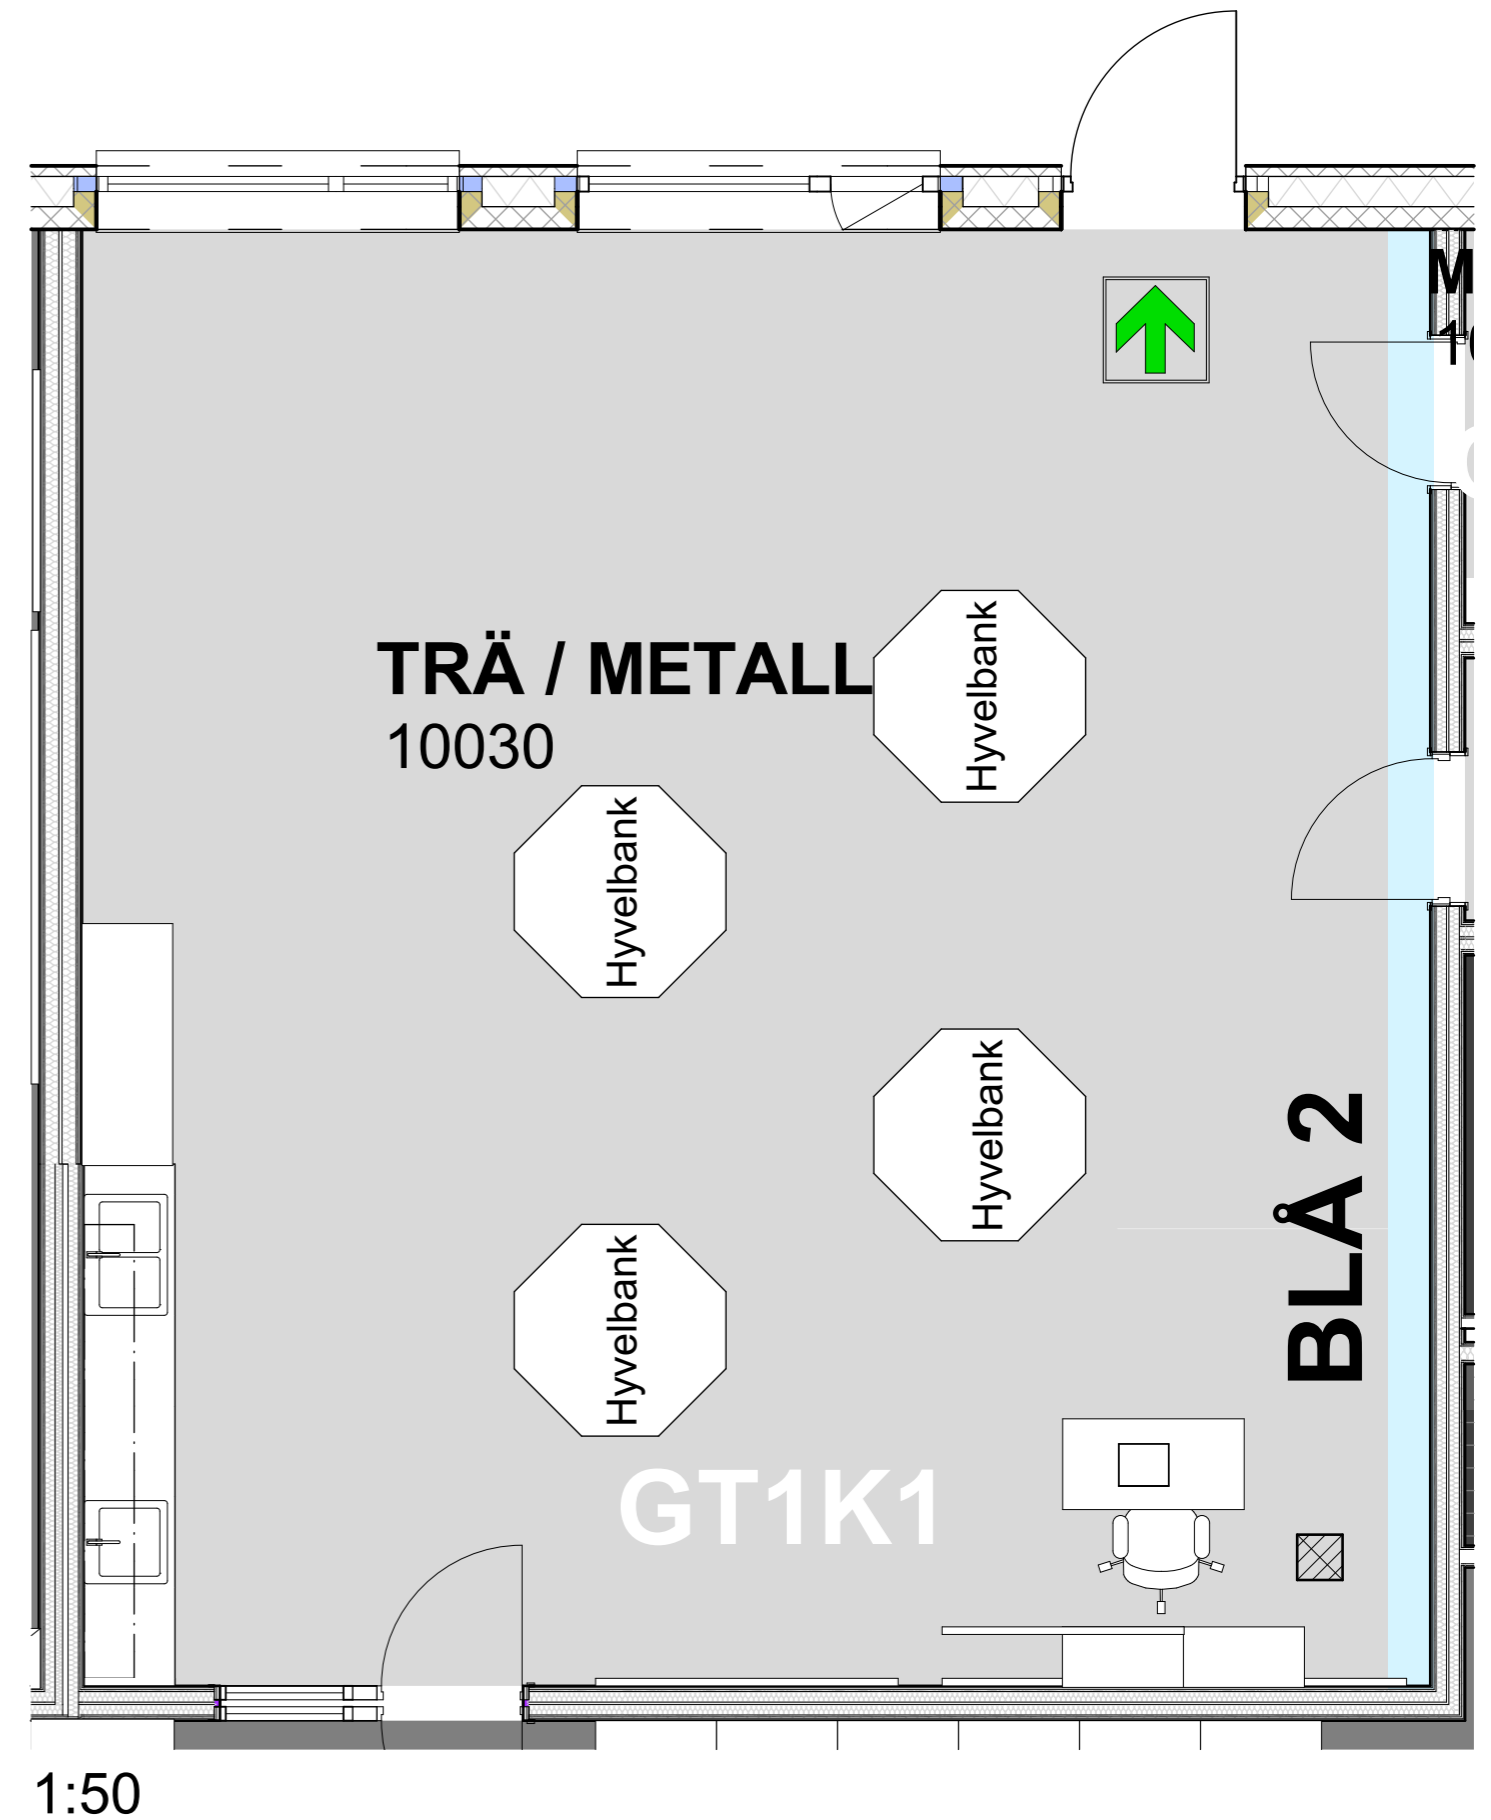

Produktnamn: Sofa Sigma Tillverkare: Lekolar

TRÄ/METALL REFERENCER INREDNING

TRÄ/METALL AVDELNING

TRÄ/ METALL INREDNING					
2D Plan	Namn	Antal	Längd (A)	Bredd (B)	Höjd
	ELEVBORD 08	1	1,600	600	750
	ELEVBORD 09	4	1,400	1,400	800
	LÄRARE BORD 03	1	1,200	600	750
	LÄRARE STOL 01	1	830	790	1,000
	LÄRARFÖRVARING 01	2	800	400	800
	PROJEKTORYTA 1600x1600	1	1,600	50	1,600