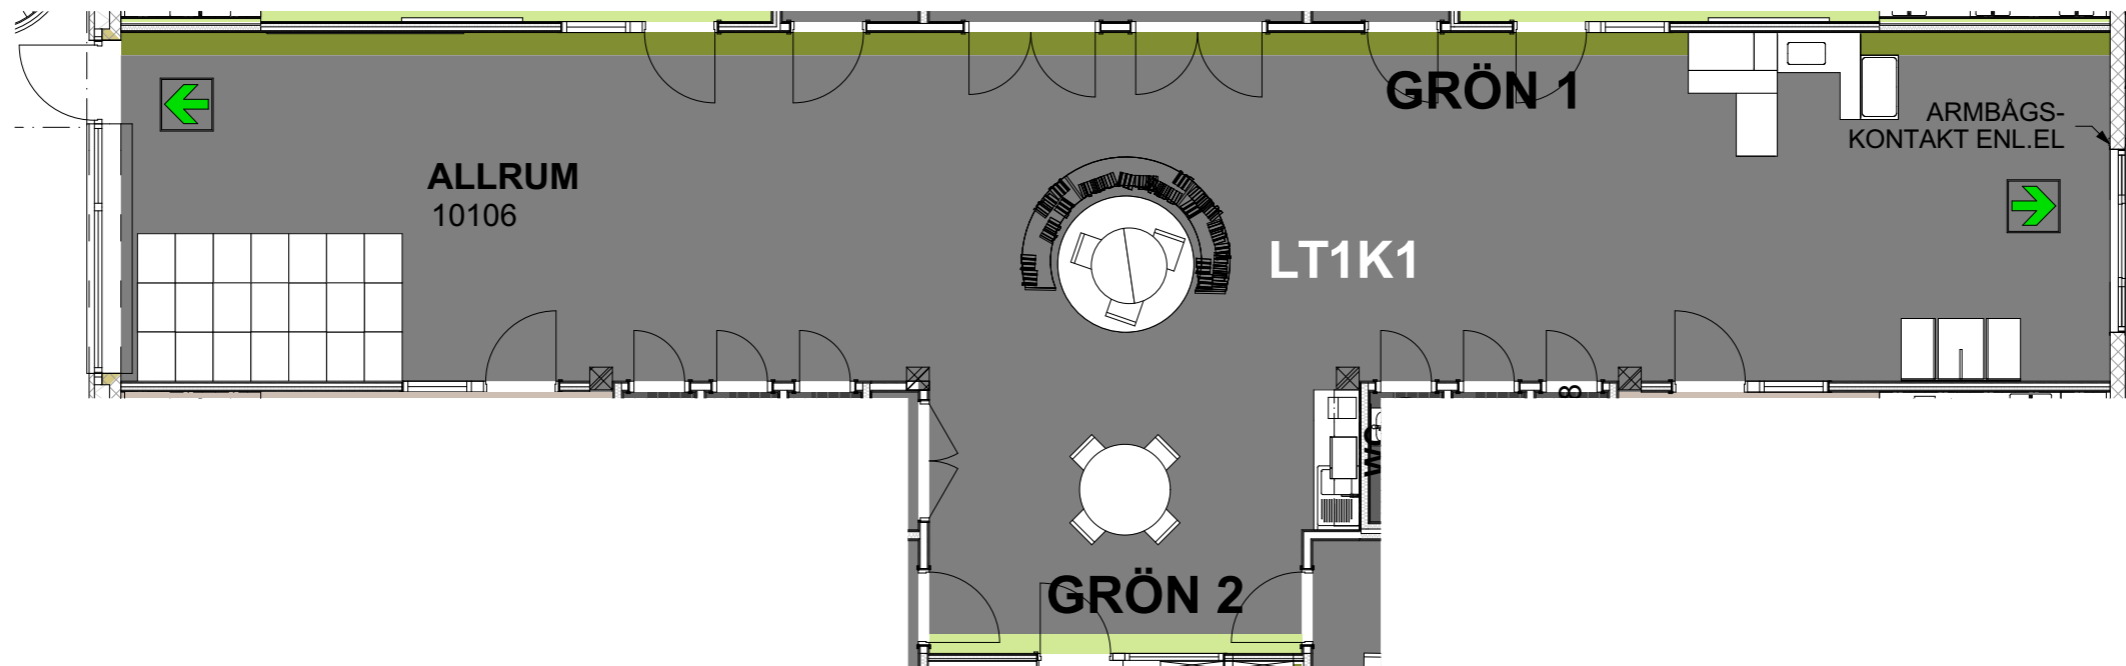

ALLRUM AVDELNING

ALLRUM INREDNING

2D Plan	Namn	Antal	Längd (A)	Bredd (B)	Höjd
	BÄNK 01	1	1,600	1,150	530
	BÅS	1	1,577	828	1,001
	ELEVBORD 02	1	1,200	1,200	720
	ELEVBORD 04	2	500	500	750
	ELEVER STOL 01	7	410	450	750
	GRÄDANG	1	3,500	1,950	1,050
	HYLLA 02	1	1,635	1,177	980
	HYLLA 03	1	1,887	2,785	690
	MATTA 01	1	0	1,800	5