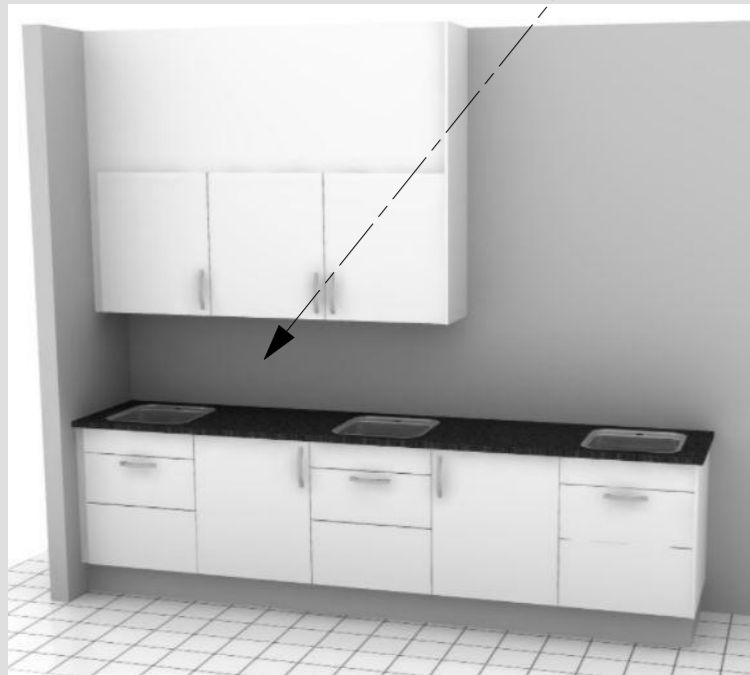

LÄROSAL FAST INREDNING

Vit kakel 10 x 30 cm

LÖS INREDNING