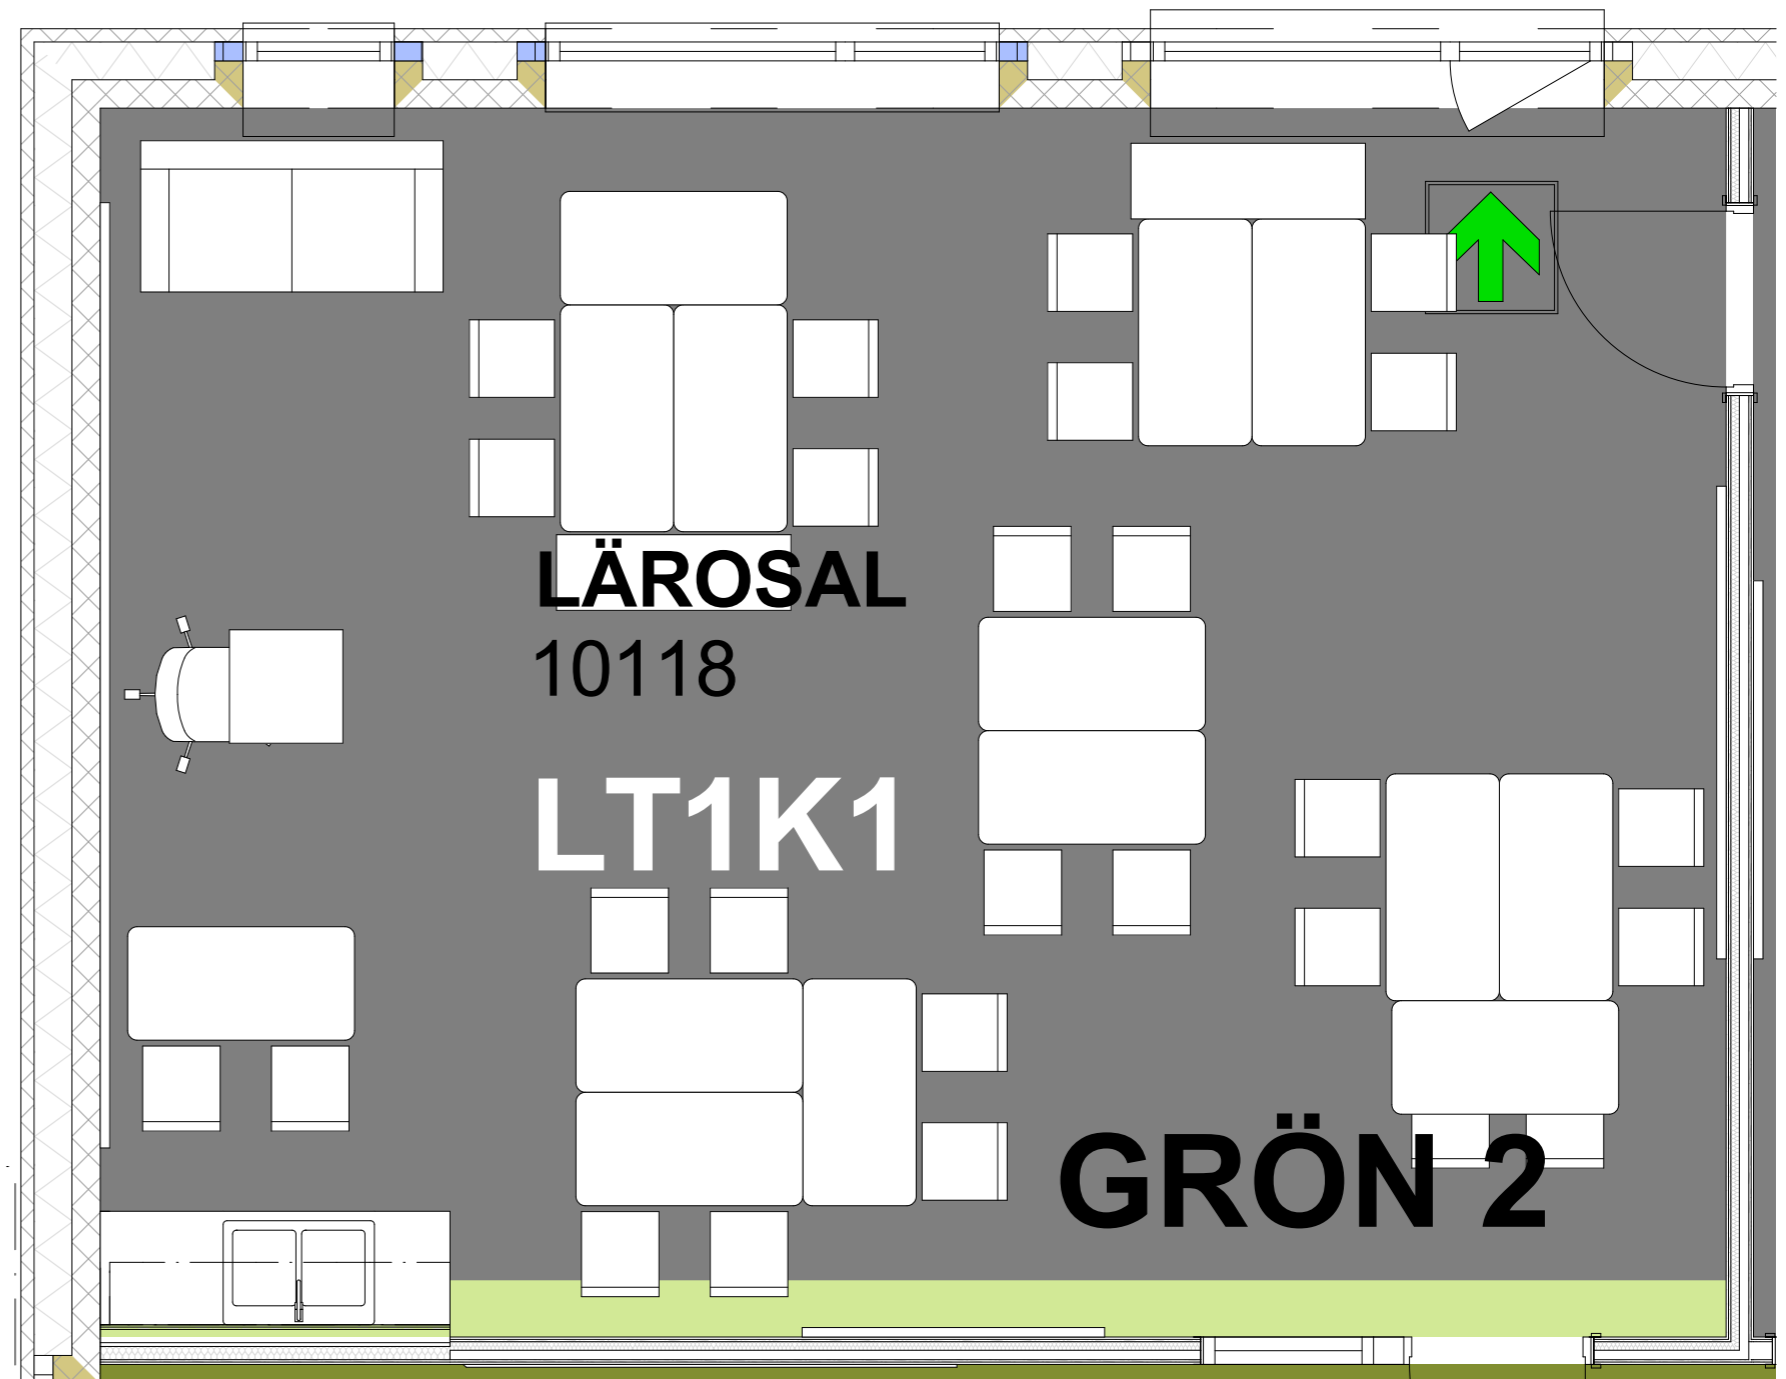

LÄROSAL REFERENCER INREDNING

LÄROSAL AVDELNING

LÄROSAL INREDNING

2D Plan	Namn	Antal	Längd (A)	Bredd (B)	Höjd
	ELEVBORD 01	14	1,200	600	720
	ELEVER STOL 01	28	410	450	750
	HYLLA 01	2	1,240	400	1,390
	LÄRARE BORD 01	1	600	600	750
	LÄRARE STOL 01	1	830	790	1,000
	PROJEKTORYTA 1600x1600	1	1,600	50	1,600
	SOFFA 01	1	1,600	800	800