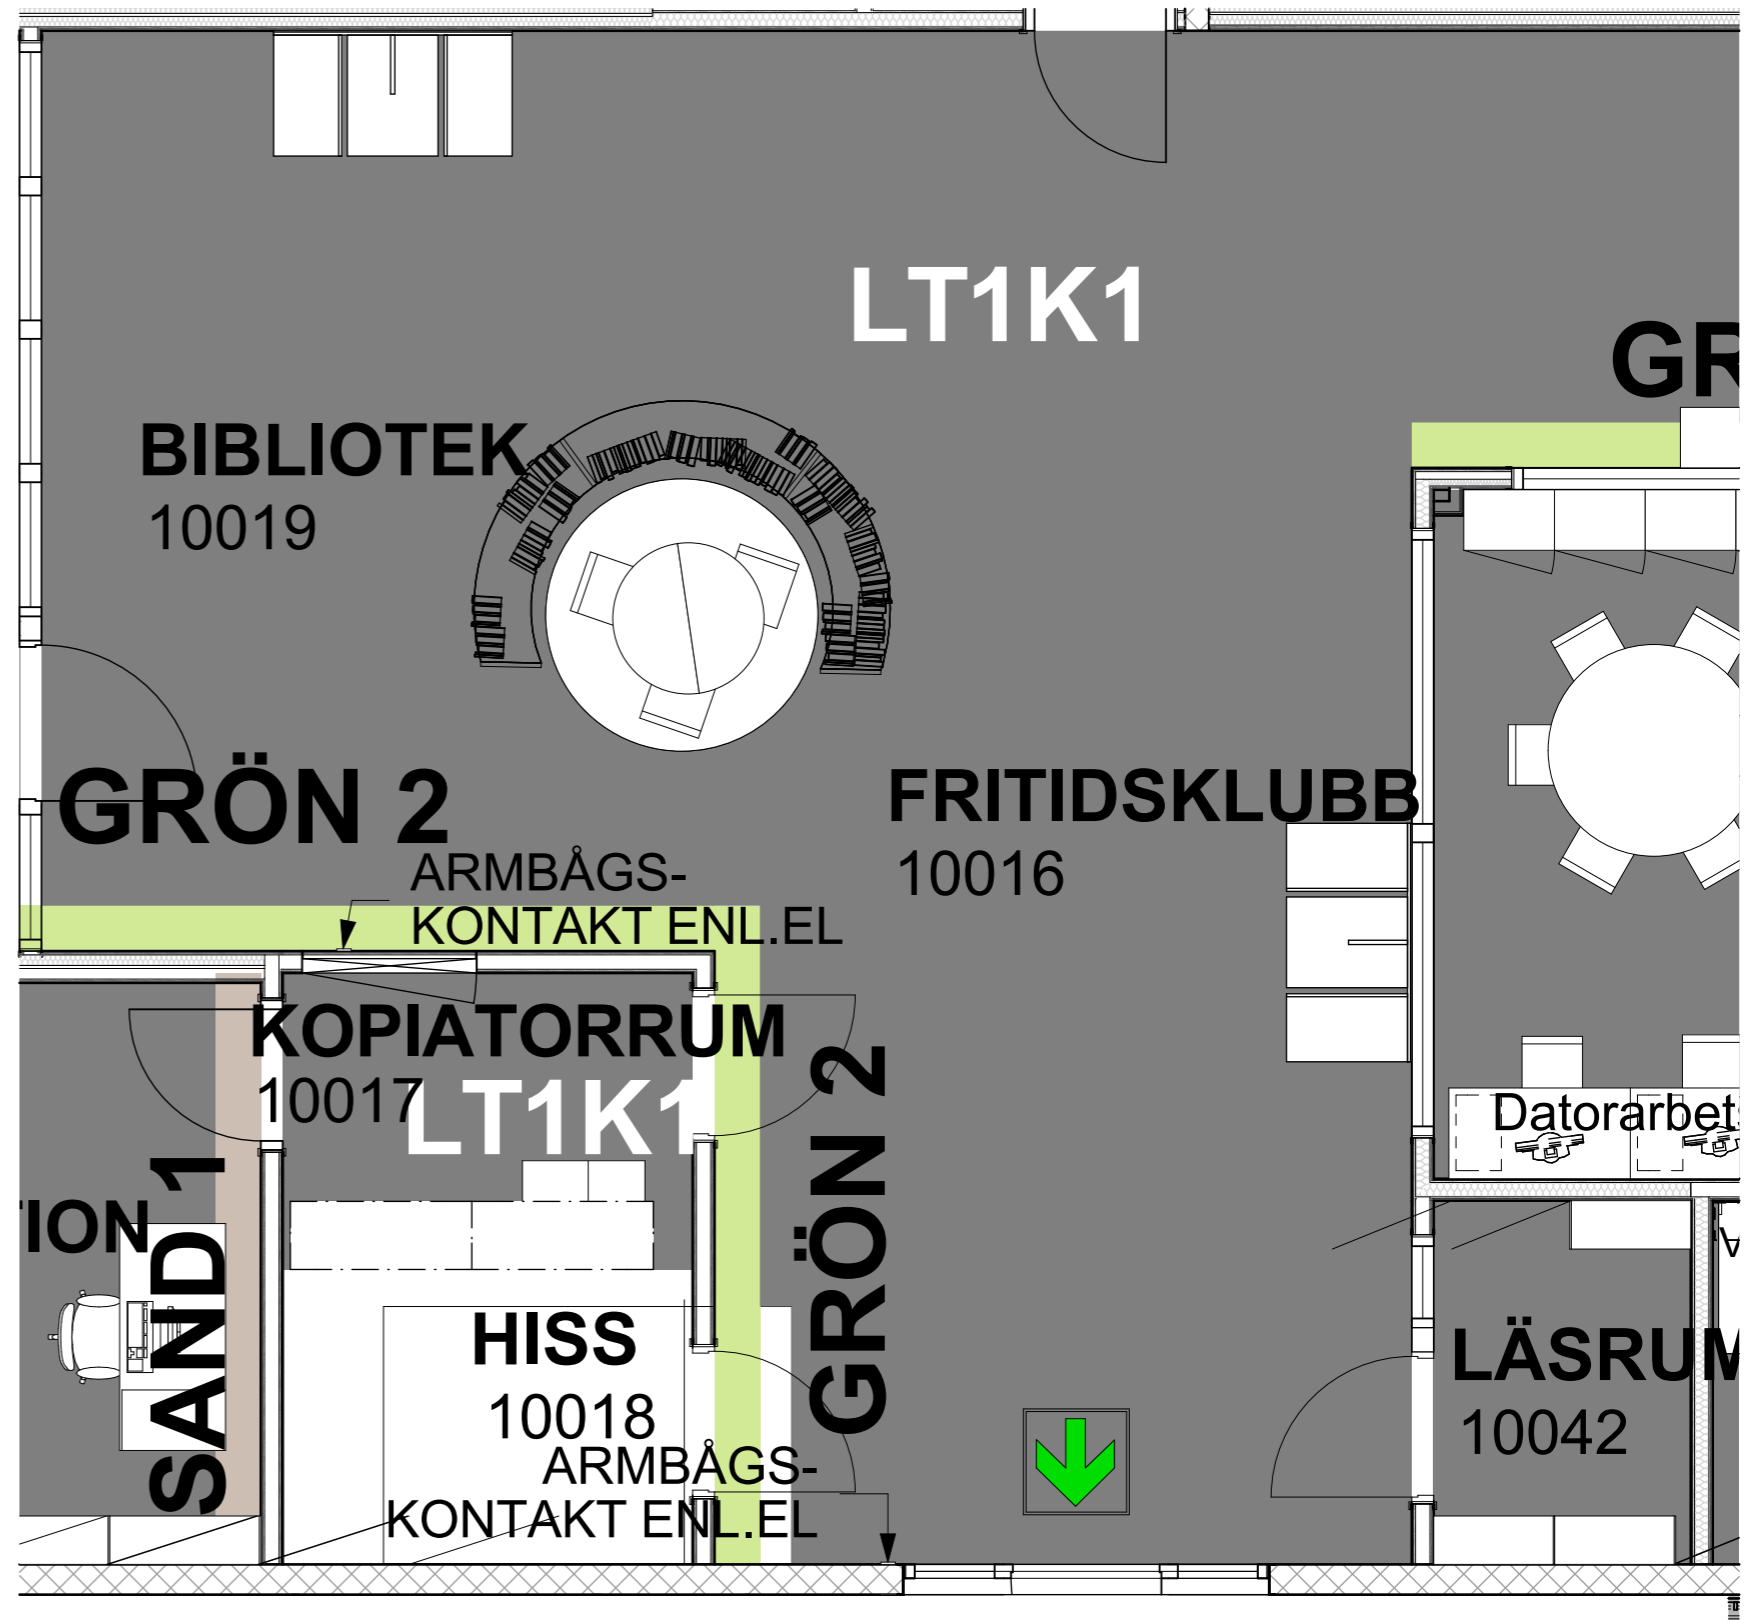

BIBLIOTEK AVDELNING

BIBLIOTEK INREDNING

2D Plan	Namn	Antal	Längd (A)	Bredd (B)	Höjd
	ändring	1	800	1,000	0
-	ARMBÅGKONTAKT	1	95	15	260
	BÅS	1	1,577	828	1,001
	ELEVBORD 04	2	500	500	750
	ELEVER STOL 01	3	410	450	750
	HYLLA 03	1	1,887	2,785	690
	MATTA 01	1	0	1,800	5

1:50