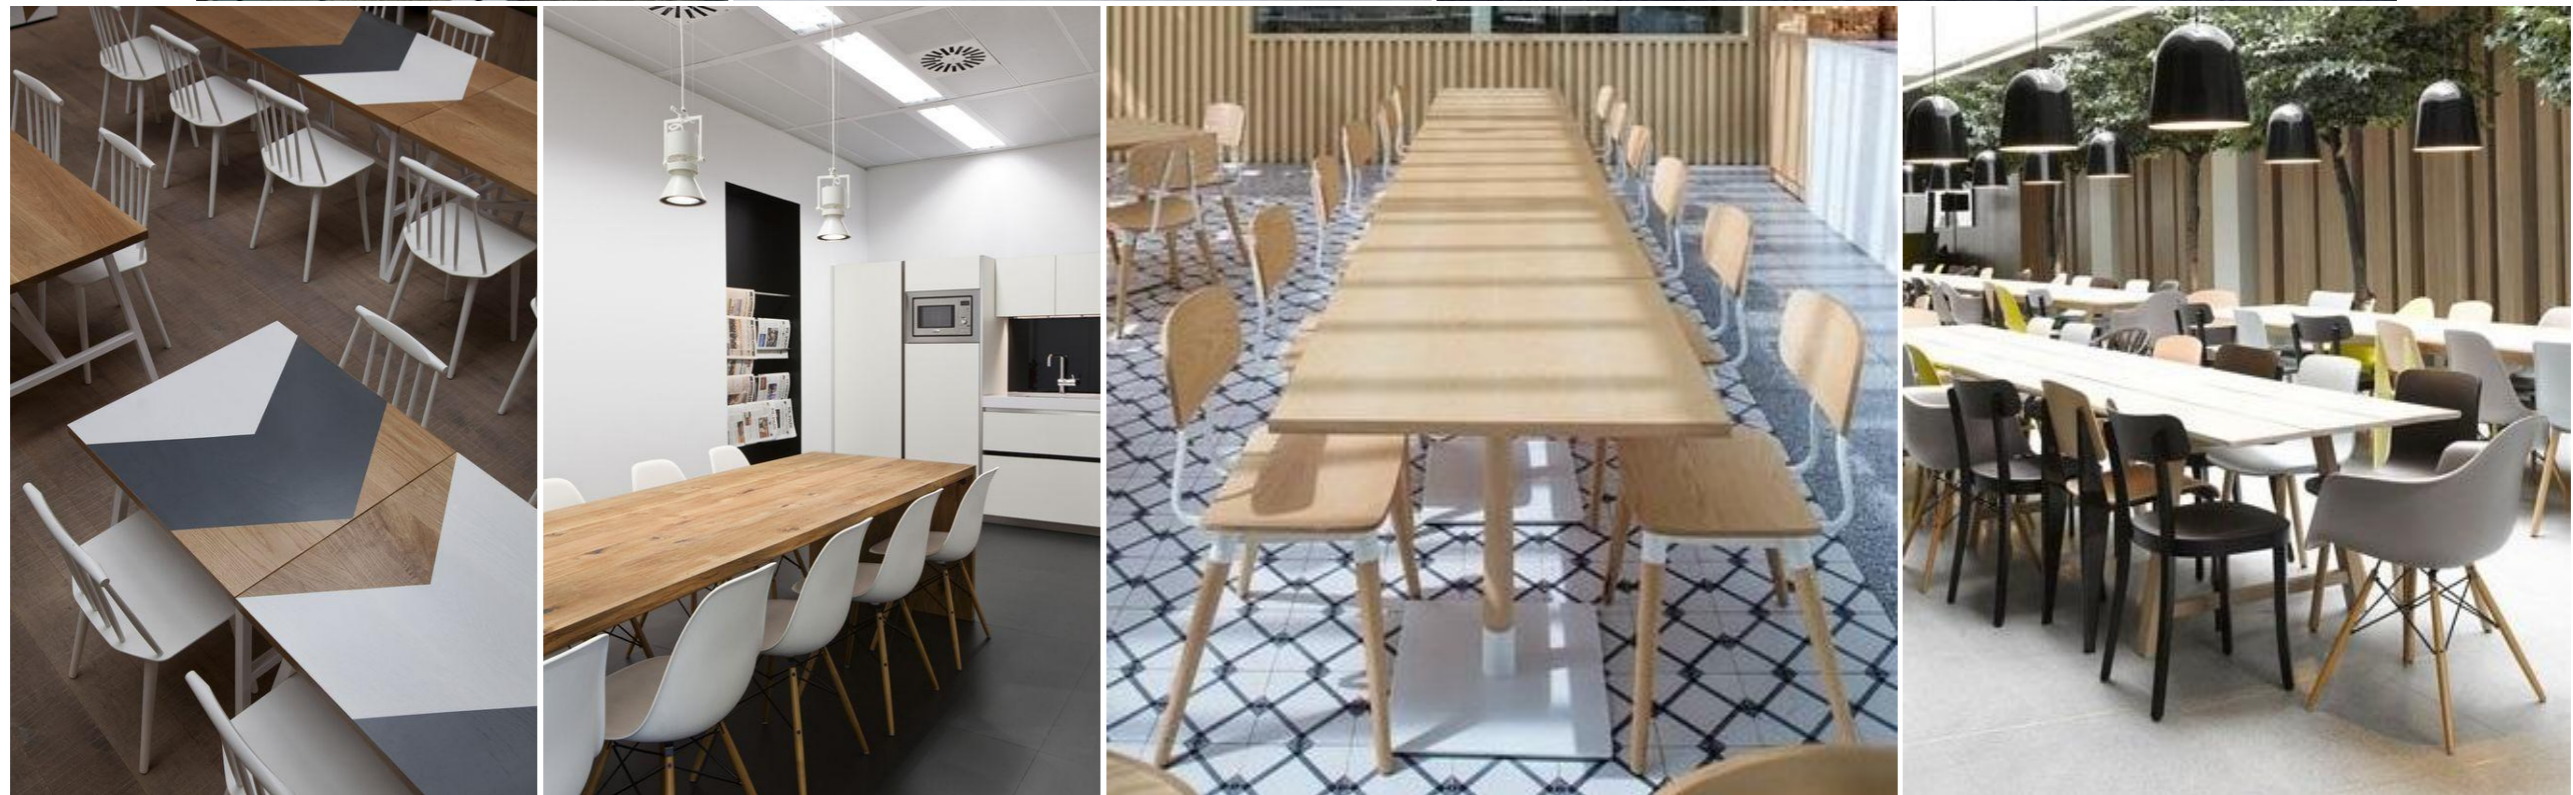

Produktnamn: Frankie
Tillverkare: Martela

PERSONAL REFERENCER INREDNING

PERSONAL AVDELNING

PERSONALRUM INREDNING					
2D Plan	Namn	Antal	Längd (A)	Bredd (B)	Höjd
	LÄRARE BORD 04	6	1,600	800	750
	LÄRARE STOL 04	36	490	490	800