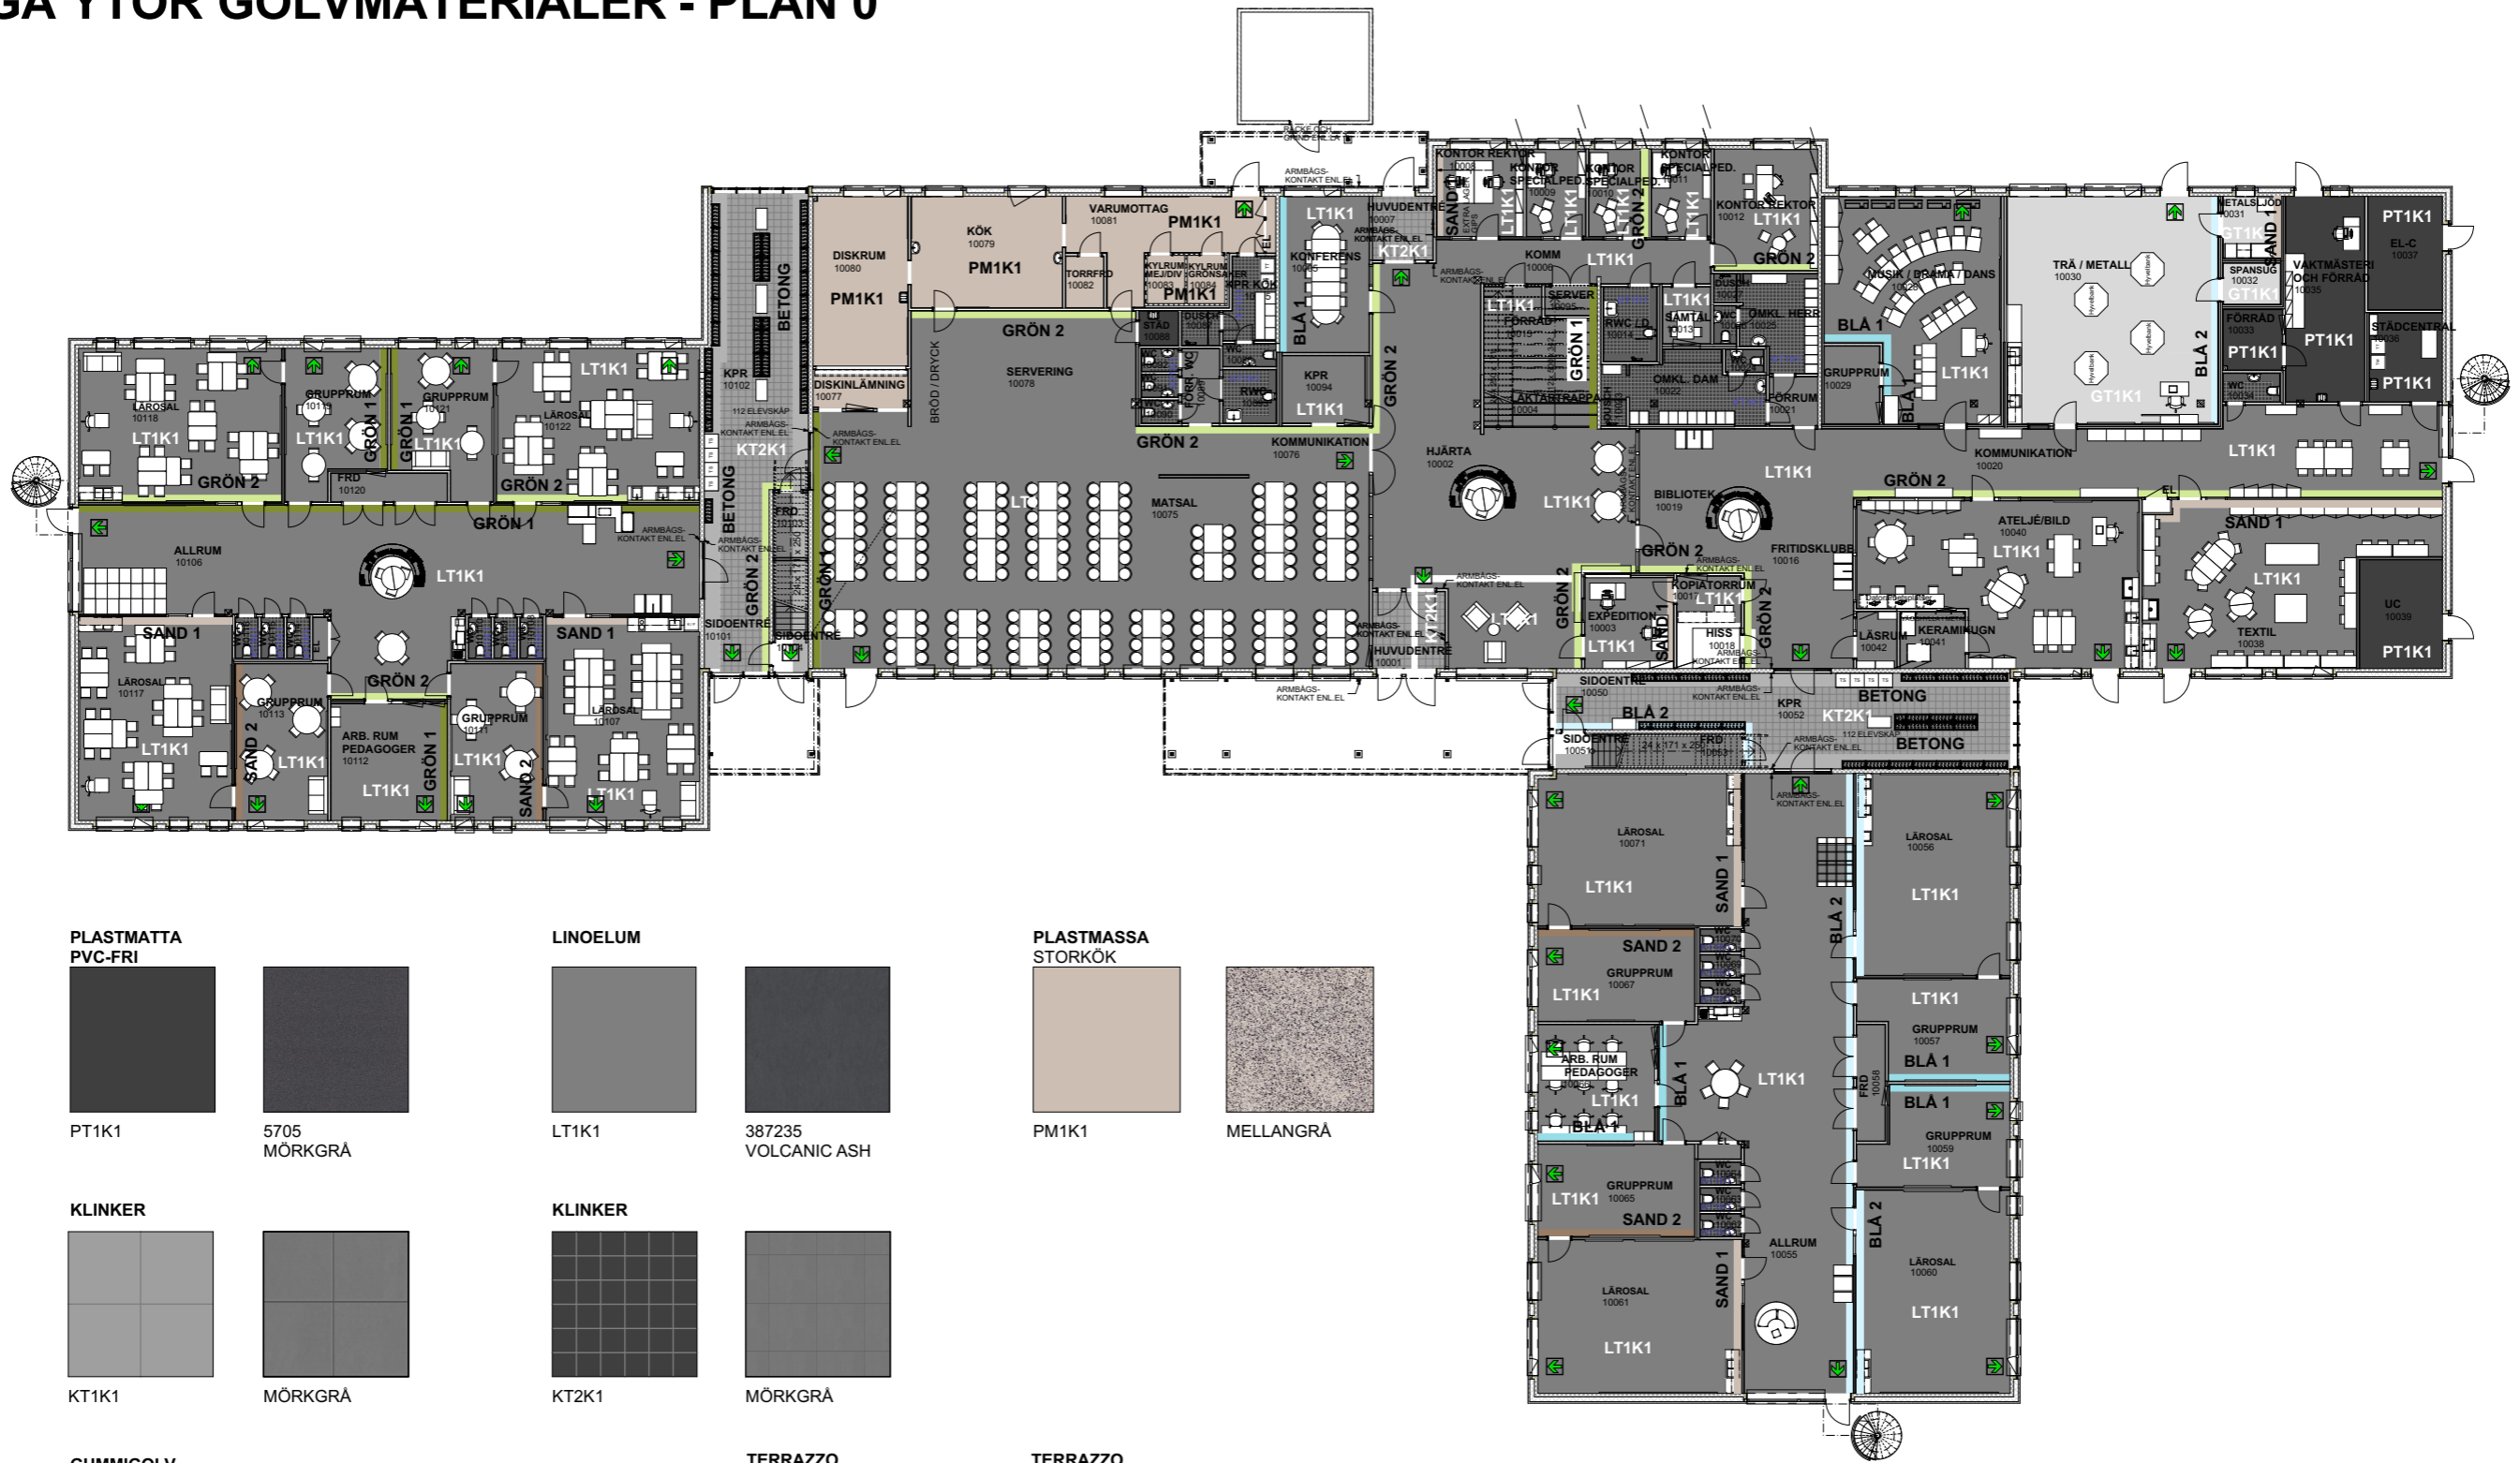

MYRSJÖSKOLAN INREDNINGKONCEPT

PLANSLÖSNING PLAN 0

PLANSLÖSNING PLAN 1

FÄRGKONCEPT - SKANDINAVISK

FÄRGKONCEPT - MODERNT

FÄRGKONCEPT - VÄGG

INVÄNDIGA YTOR GOLVMATERIALER - PLAN 0

PLASTMATTA PVC-FRI