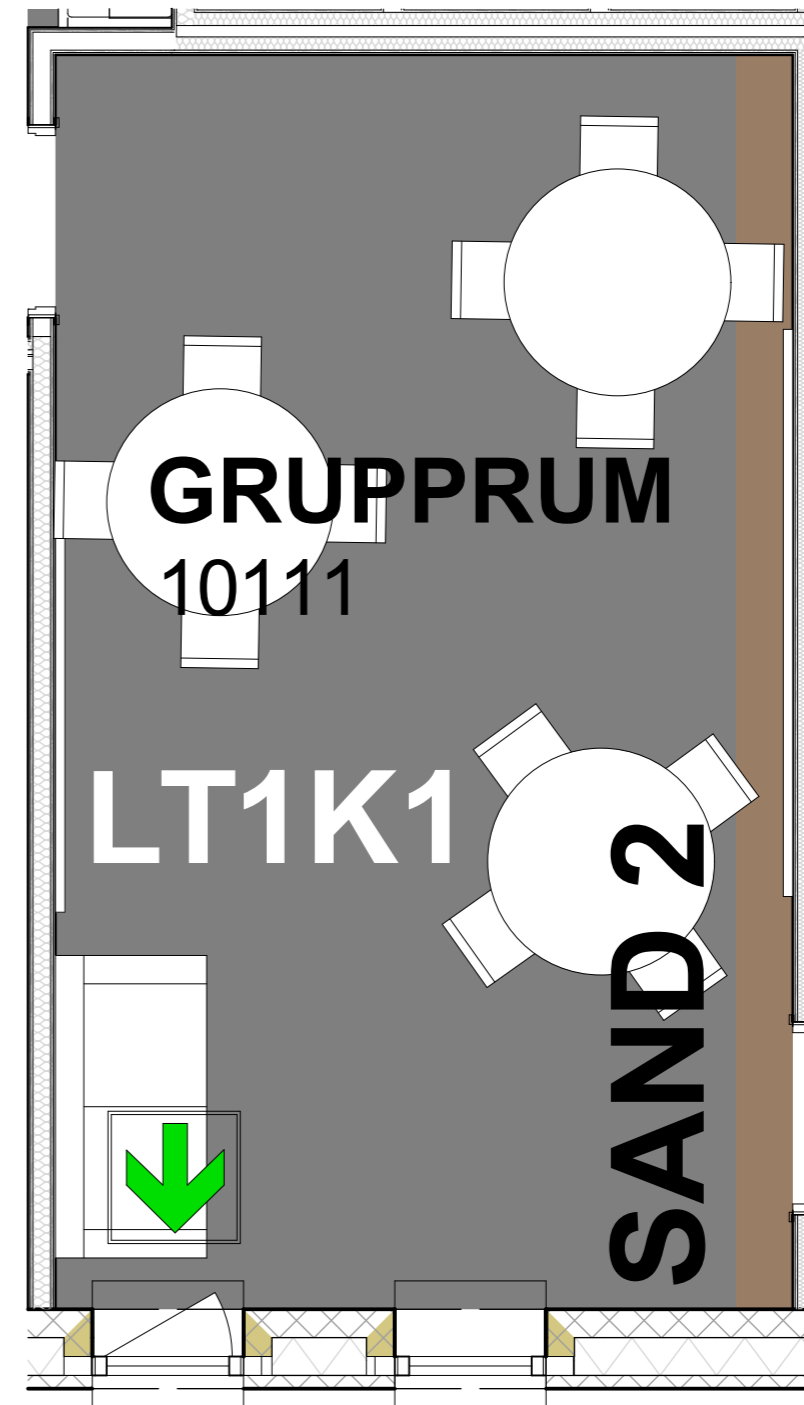

GRUPPRUM AVDELNING

GRUPPRUM INREDNING					
2D Plan	Namn	Antal	Längd(A)	Bredd (B)	Höjd
	ELEVBORD 02	3	1,200	1,200	600
	ELEVER STOL 01	12	410	450	750
	SOFFA 01	1	1,600	800	800

1:40