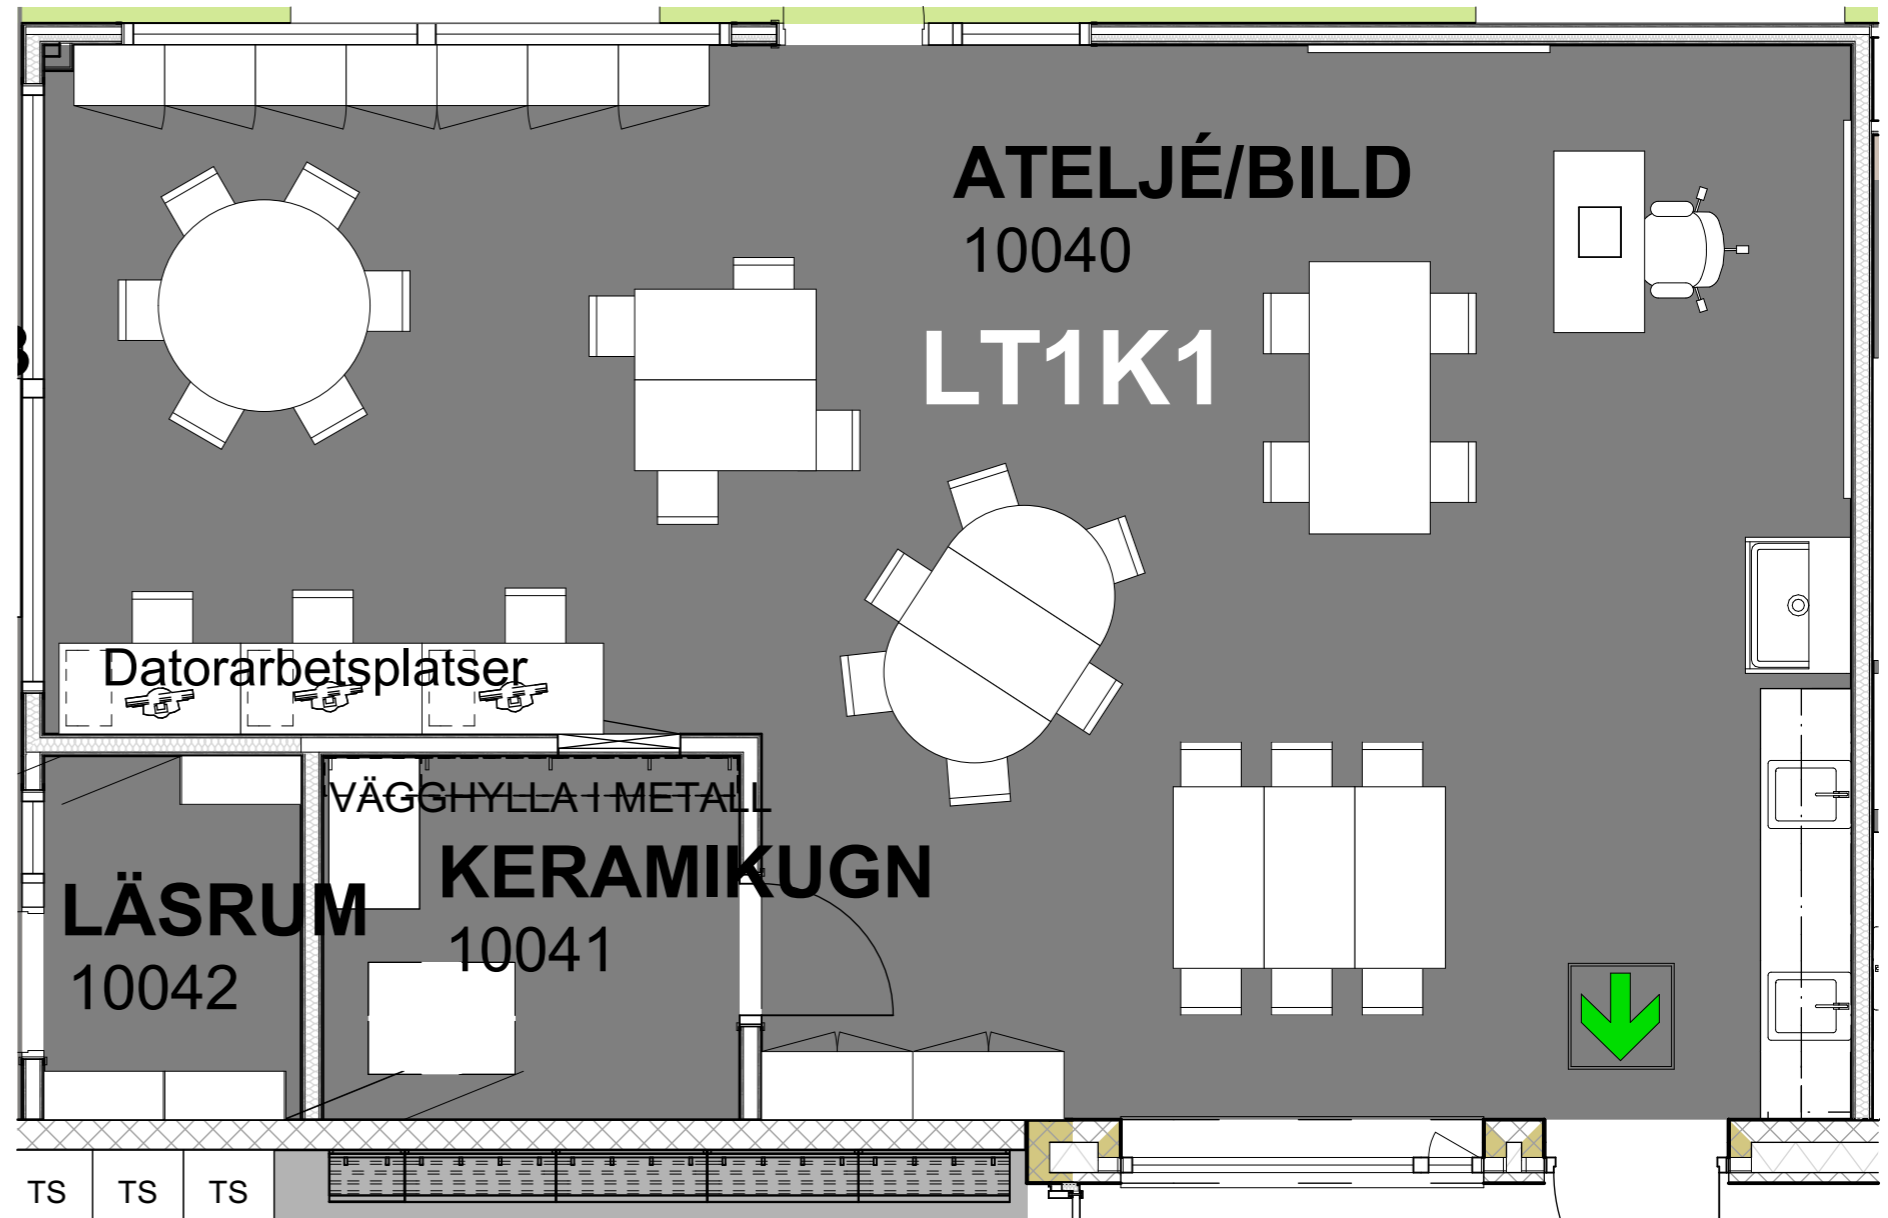

2D Plan	Namn	Antal	Längd (A)	Bredd (B)	Höjd
	ELEVBORD 06	1	1,800	800	750
	ELEVBORD 10	3	600	1,200	750
	ELEVBORD 10	6	1,200	600	750
	ELEVBORD 11	1	1,400	1,400	750
	ELEVBORD 12	2	600	600	750
	ELEVER STOL 01	29	400	410	750
	FRD SKÅP 03	7	600	400	2,100
	FRD SKÅP 04	2	1,000	450	2,100
	LÄRARE BORD 03	1	1,200	600	750
	LÄRARE STOL 01	1	830	790	1,000
	PROJEKTORYTA 1600x1600	1	1,600	50	1,600