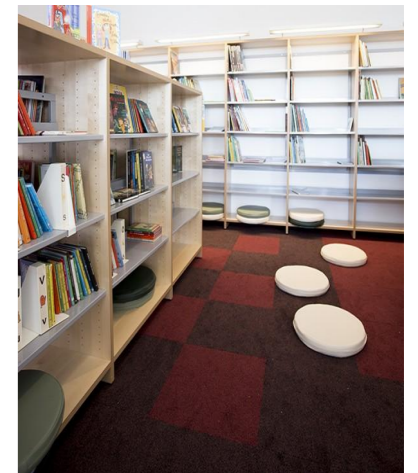

Produktnamn: Premium
Tillverkare: Mocoba

Produktnamn: Library
Tillverkare: Cubit

Produktnamn: Strix
Tillverkare: Form o Miljö

KONFERENS REFERENCER INREDNING

KONFERENS AVDELNING

KONFERENS INREDNING					
2D Plan	Namn	Antal	Längd (A)	Bredd (B)	Höjd
	LÄRARE BORD 02	2	600	600	750
	LÄRARE BORD 03	5	1,200	600	750
	LÄRARE STOL 02	14	400	410	750