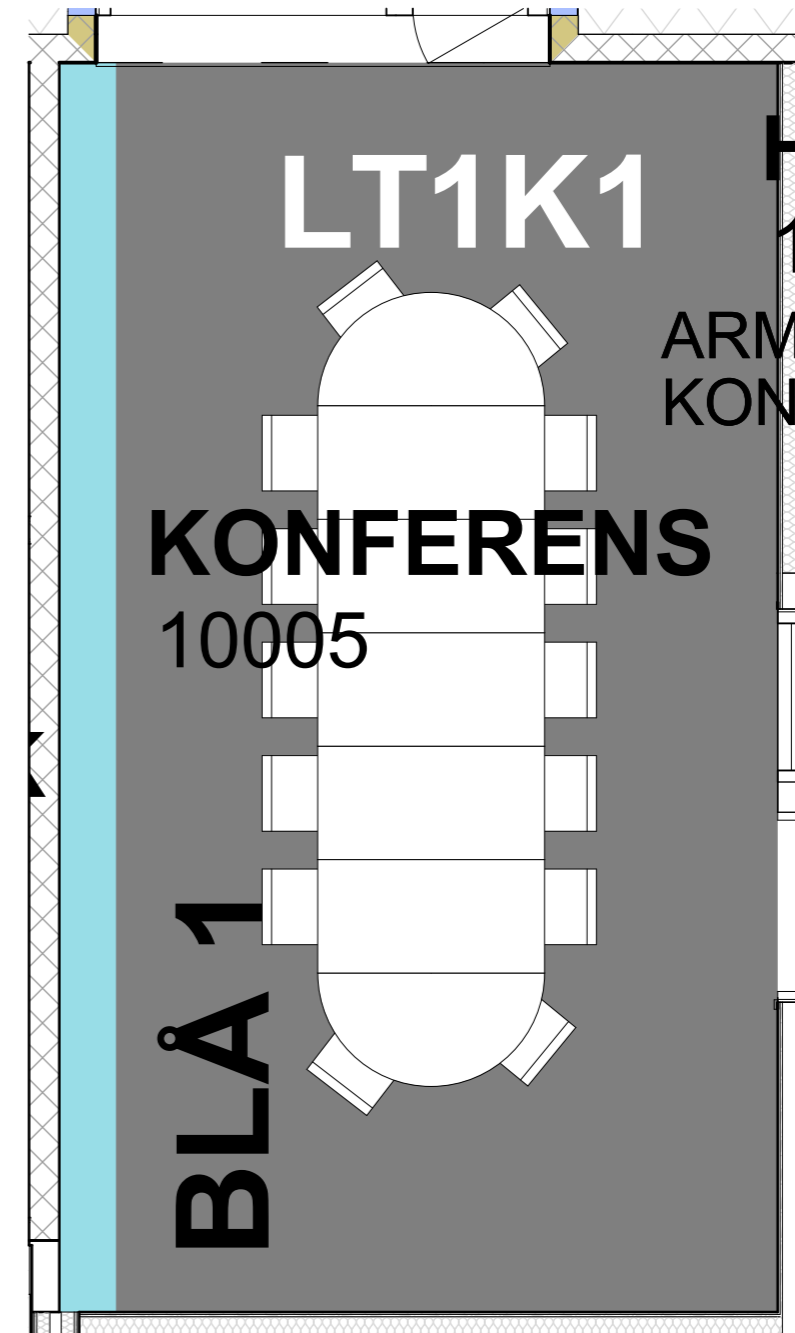

Produktnamn: Premium
Tillverkare: Mocoba

Produktnamn: Library
Tillverkare: Cubit

Produktnamn: Strix
Tillverkare: Form o Miljö

KONFERENS REFERENCER INREDNING

KONFERENS AVDELNING

KONFERENS INREDNING					
2D Plan	Namn	Antal	Längd (A)	Bredd (B)	Höjd
	LÄRARE BORD 02	2	600	600	750
	LÄRARE BORD 03	5	1,200	600	750
	LÄRARE STOL 02	14	400	410	750