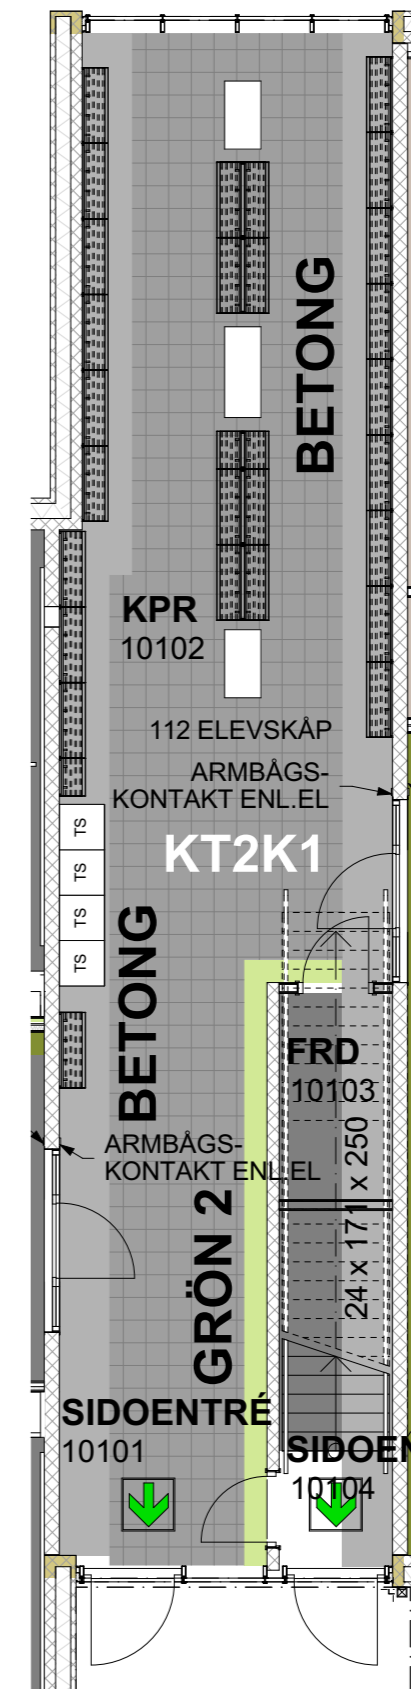

KAPPRUM AVDELNING

KAPPRUM INREDNING					
2D Plan	Namn	Antal	Längd (A)	Bredd (B)	Höjd
	BÄNK 02	2	900	480	450
	BÄNK 04	1	1,200	480	450