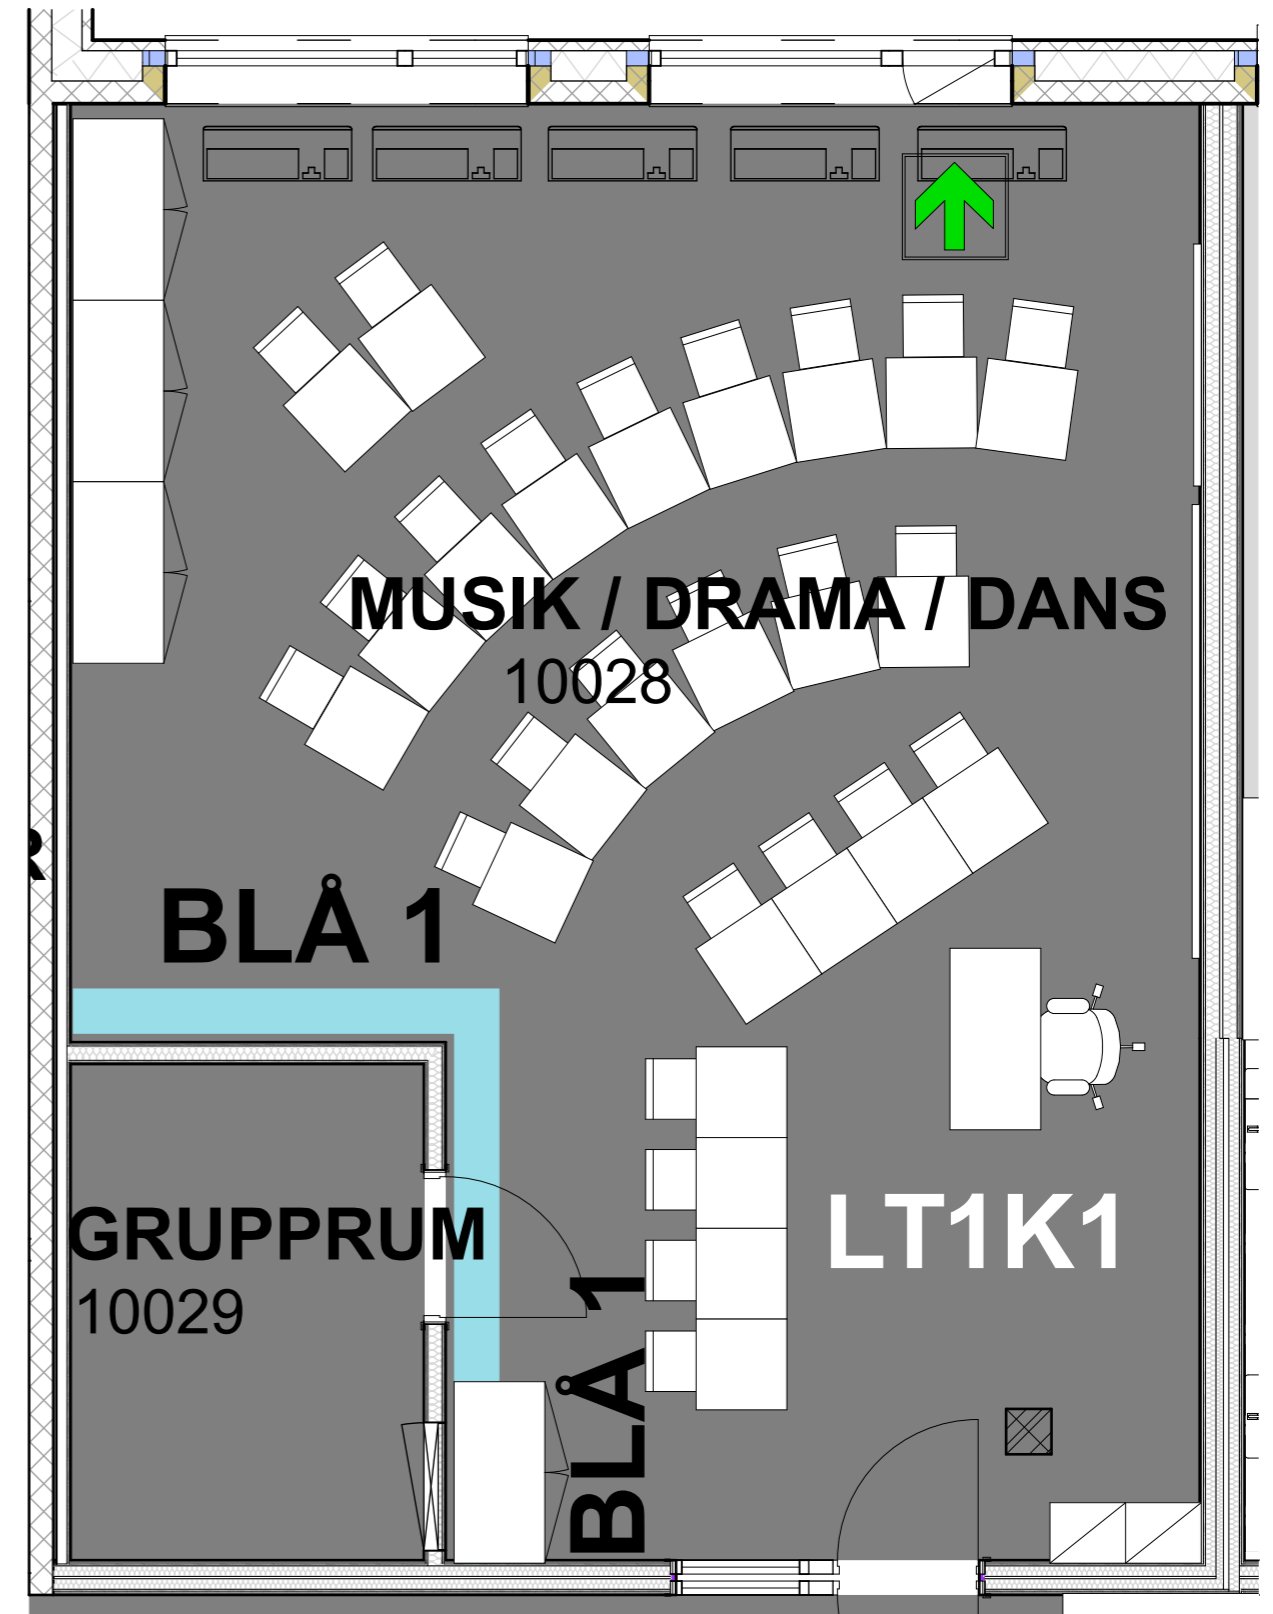

Produktnamn: Stol Iso 7838040
Tillverkare: Aba Skol

Produktnamn: Colt Stol
Tillverkare: Sono Sverige

MUSIK/DRAMA/DANS REFERENCER INREDNING

MUSIK/DRAMA/DANS AVDELNING

MUSIK/DRAMA INREDNING					
2D Plan	Namn	Antal	Längd (A)	Bredd (B)	Höjd
	ELEVBORD 08	25	600	600	750
	ELEVER STOL 01	25	400	410	750
	FRD SKÅP 01	1	1,000	400	2,100
	FRD SKÅP 02	4	1,200	600	2,100
	LÄRARE BORD 03	1	1,200	600	750
	LÄRARE STOL 01	1	830	790	1,000
	PROJEKTORYTA 1600x1600	1	1,600	50	1,600