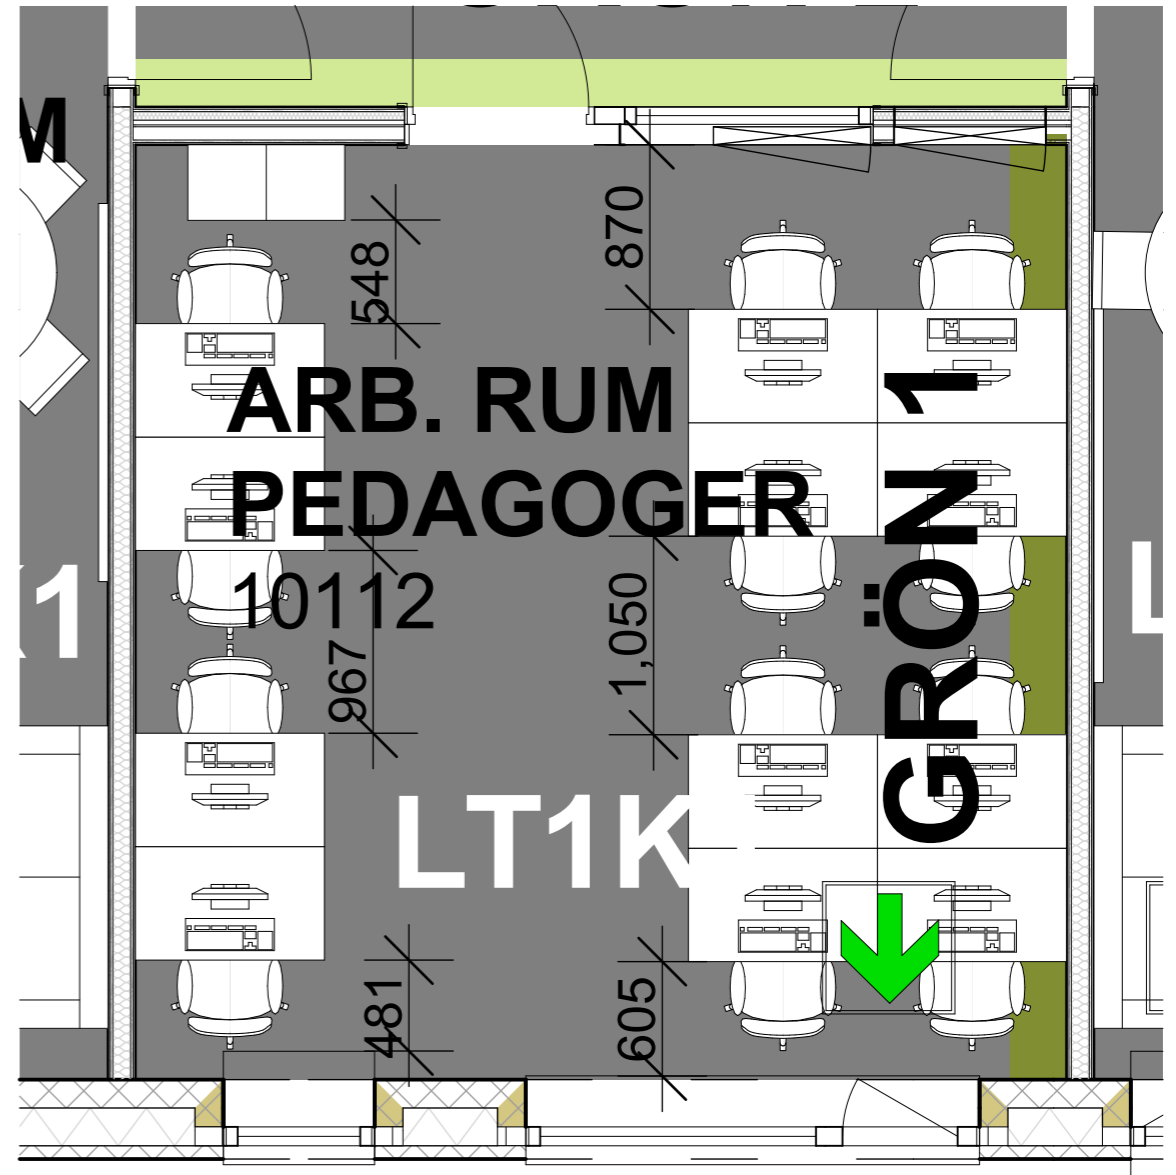

Produktnamn: Latus Collection
Tillverkare: Artisan

Produktnamn: Vintme
Tillverkare: AI2

ARBETSRUM PEDAGOGER INREDNING

ARBETSRUM PEDAGOGER AVDELNING OPTION 1

ARBETSRUM PEDAGOGER INREDNING					
2D Plan	Namn	Antal	Längd (A)	Bredd (B)	Höjd
	Arbetsplats	12	1,000	600	1,150