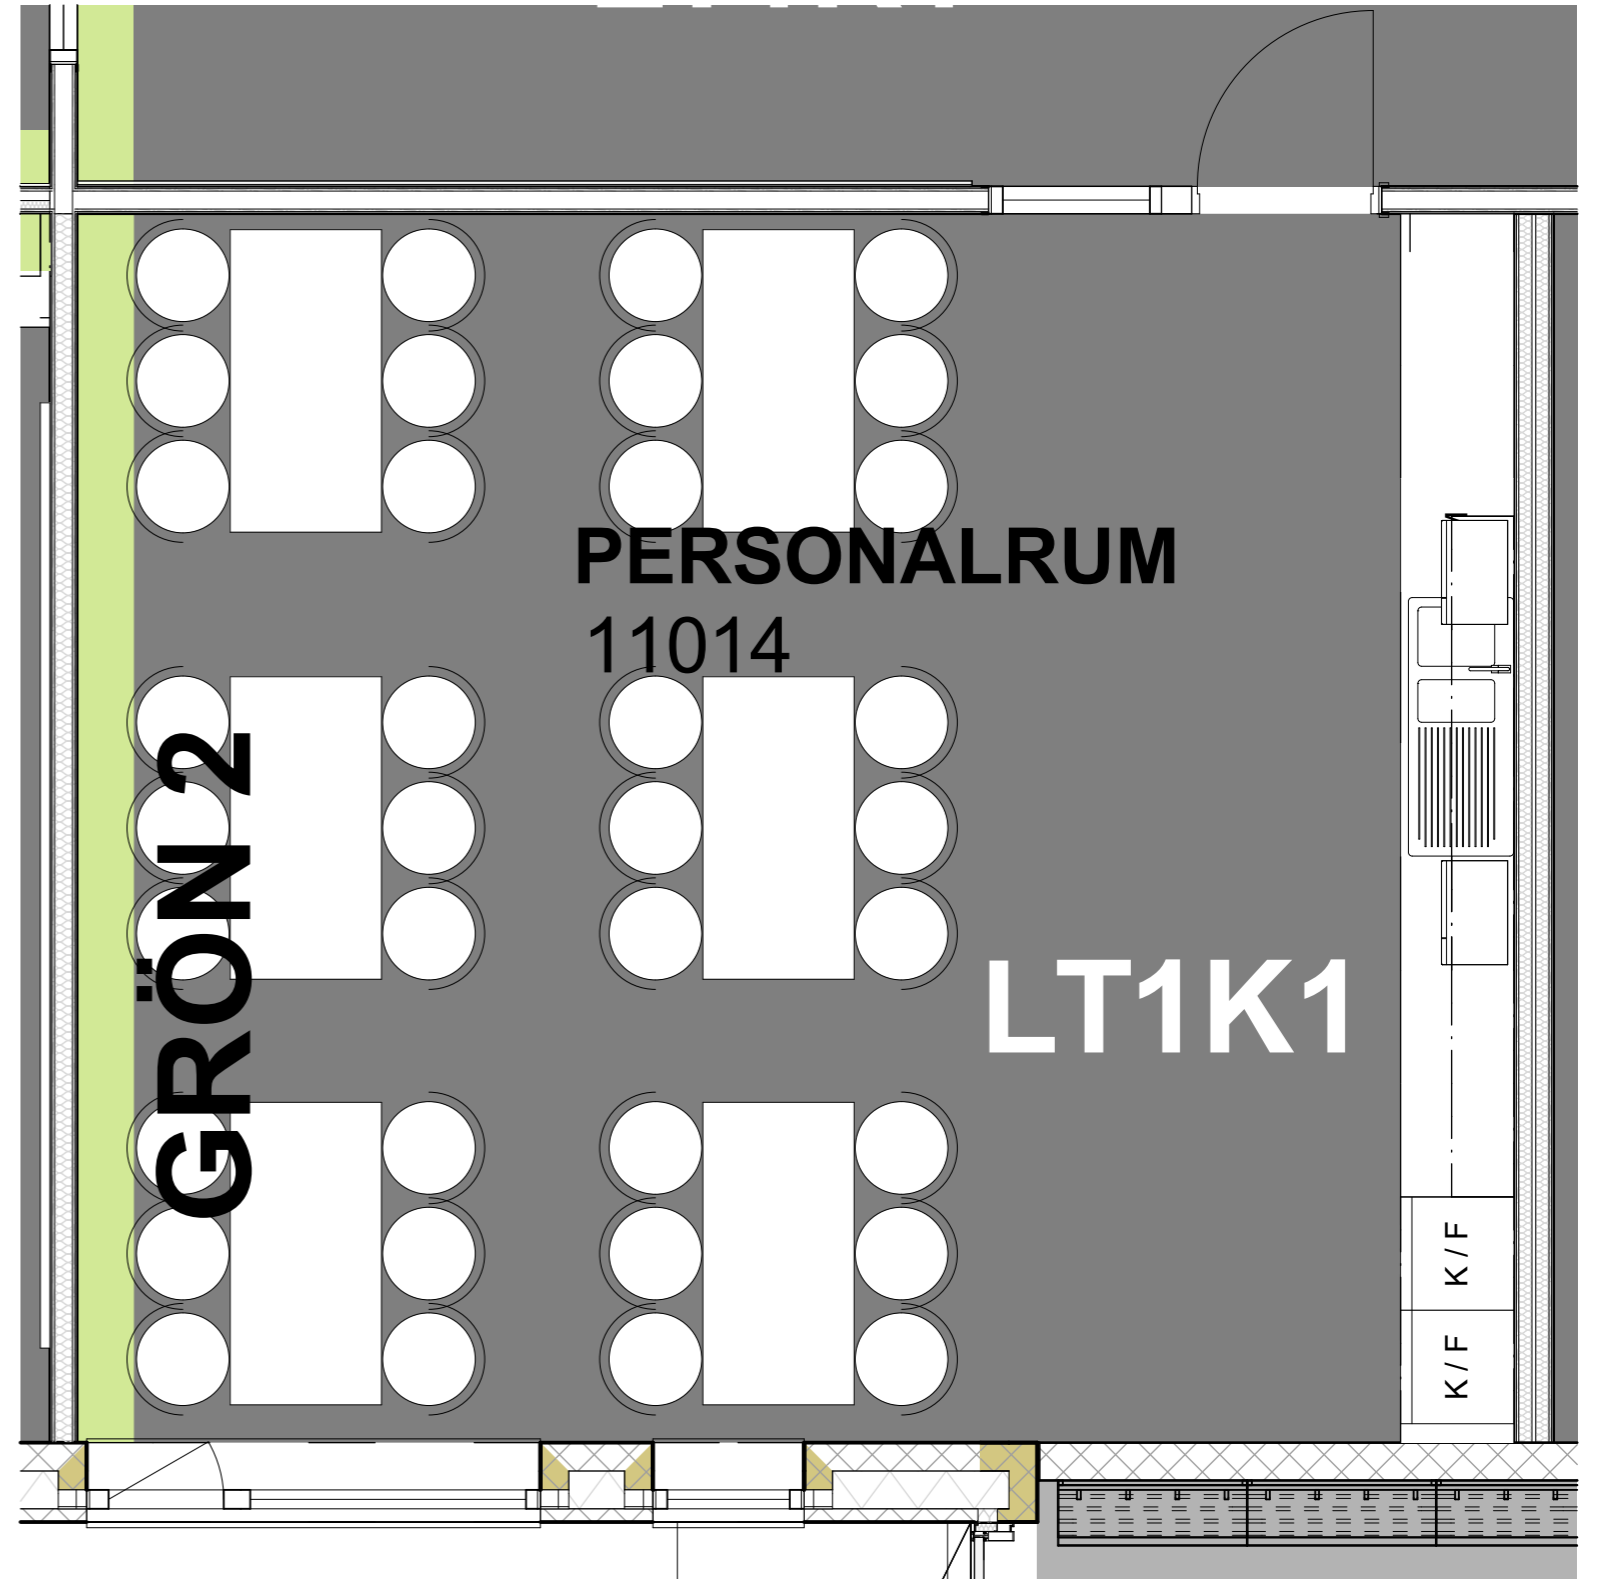

Produktnamn: Frankie
Tillverkare: Martela

PERSONAL REFERENCER INREDNING

PERSONAL AVDELNING

PERSONALRUM INREDNING					
2D Plan	Namn	Antal	Längd (A)	Bredd (B)	Höjd
	LÄRARE BORD 04	6	1,600	800	750
	LÄRARE STOL 04	36	490	490	800