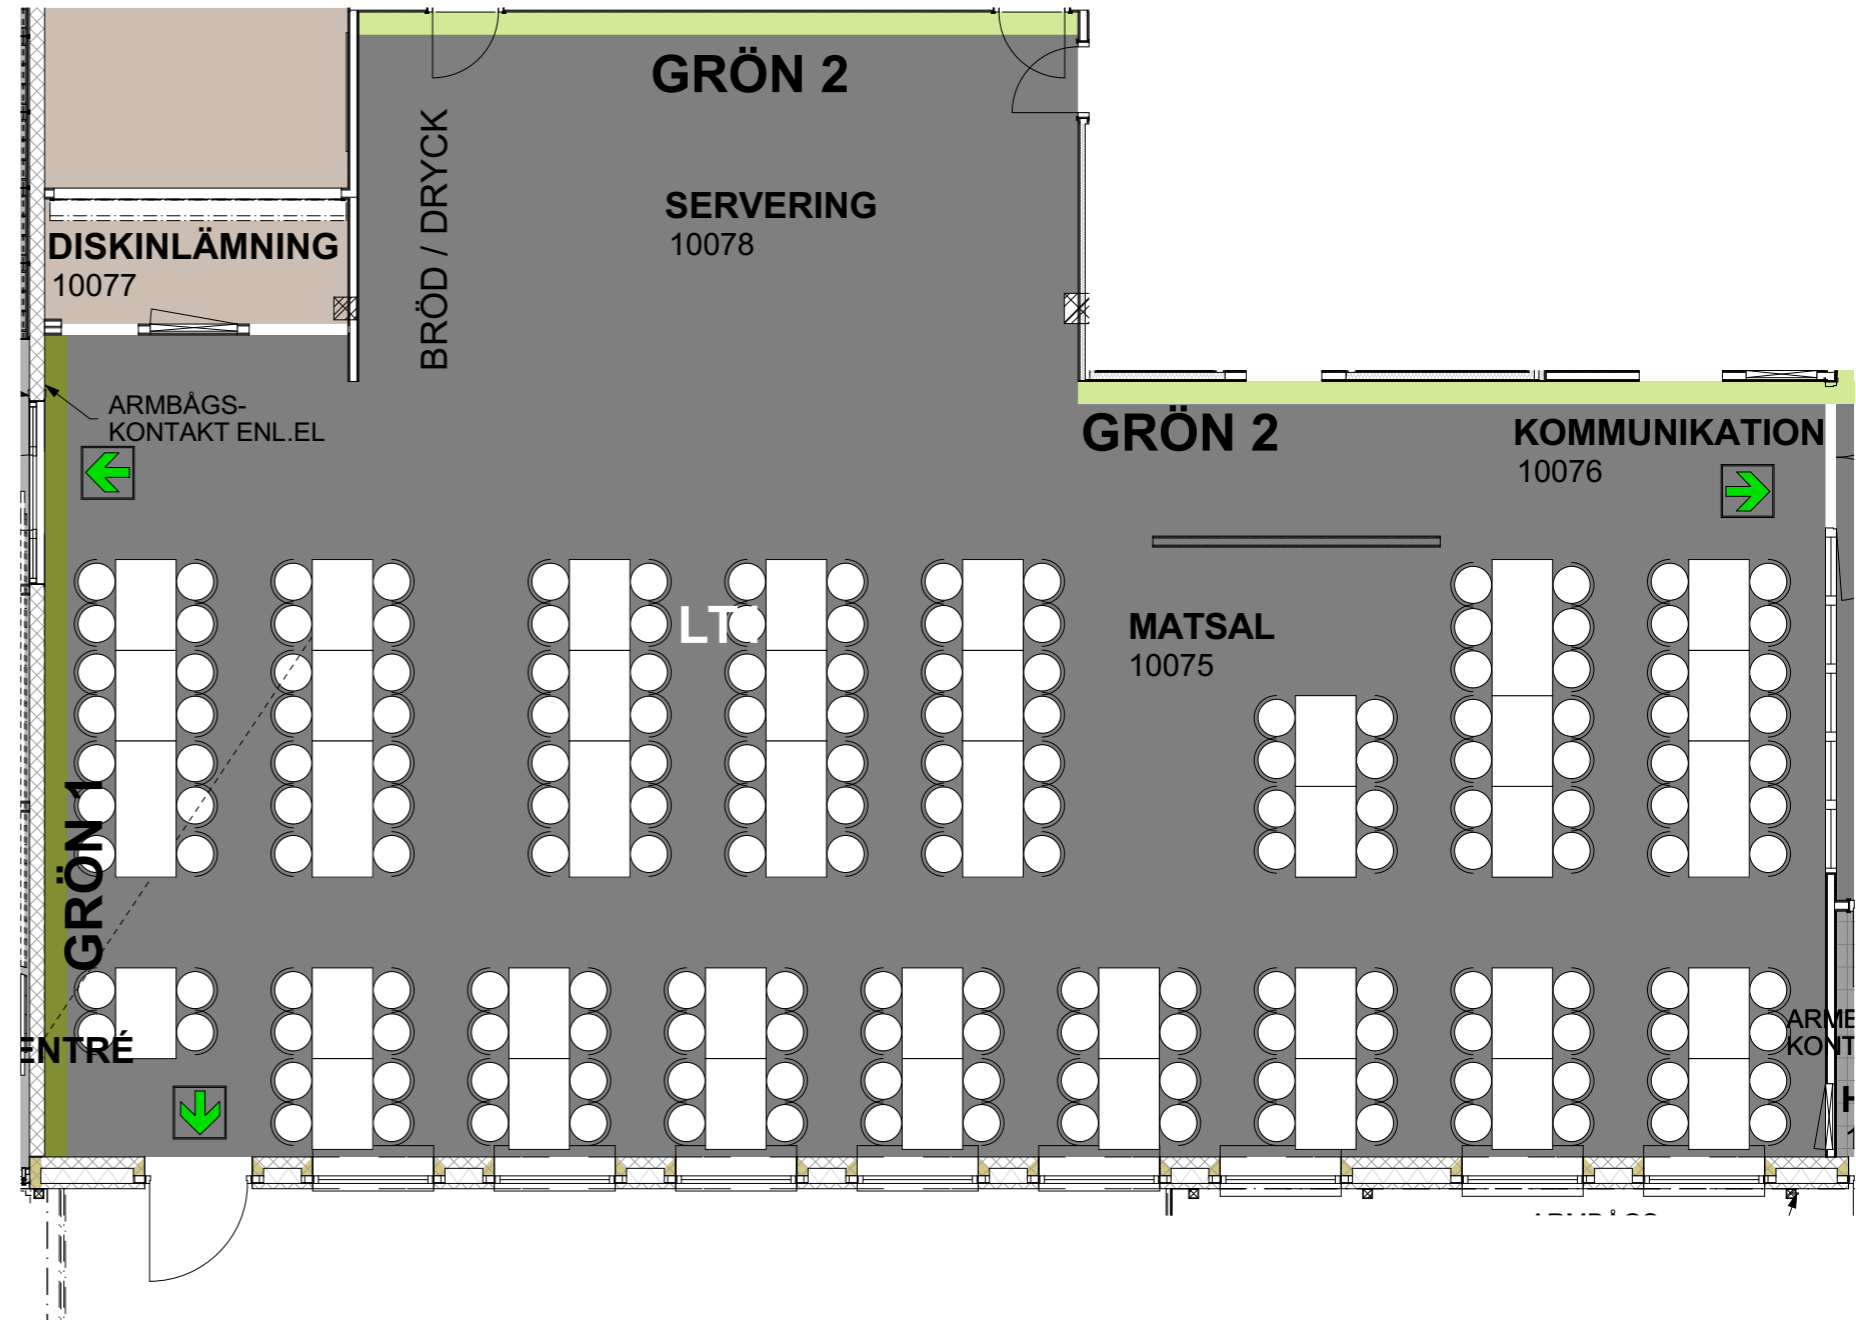

Produktnamn: Focus
Tillverkare: Into the Nordic Silence

MATSAL REFERENCER INREDNING

MATSAL AVDELNING

MATSAL INREDNING

2D Plan	Namn	Antal	Längd (A)	Bredd (B)	Höjd
	ELEVBORD 06	7	800	1,800	750
	ELEVBORD 07	33	800	1,200	750
	ELEVER STOL 02	174	490	490	800