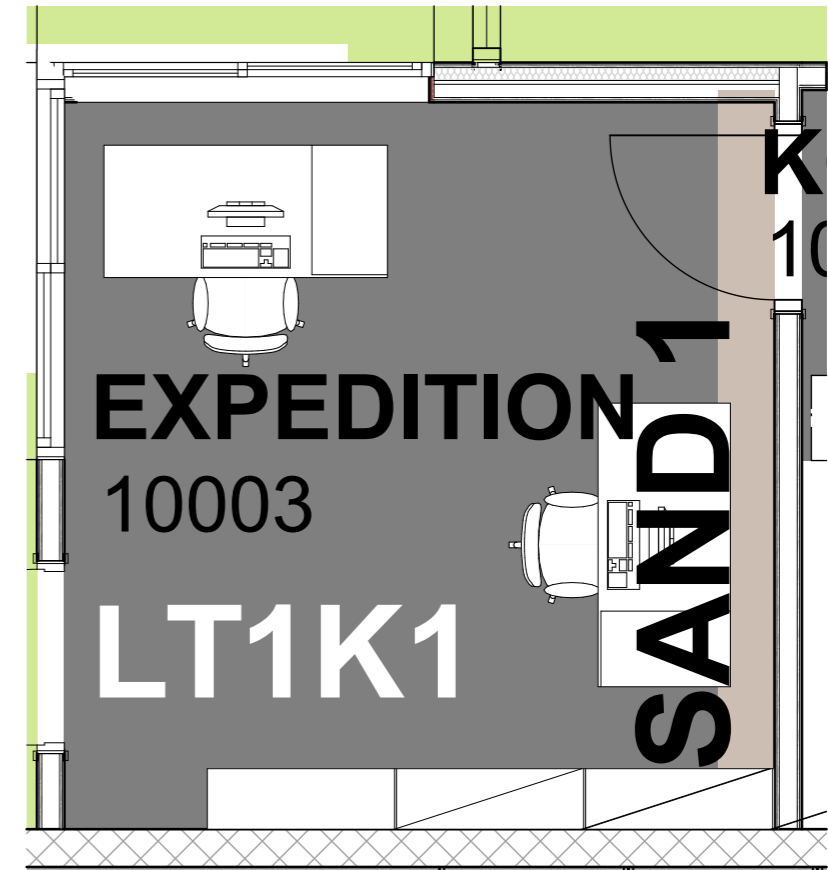

EXPEDITION AVDELNING

Expedition inredning					
2D Plan	Namn	Antal	Längd (A)	Bredd (B)	Höjd
	ARBETSPLATS 01	2	1,500	700	1,150
	HYLLA 04	2	1,000	320	2,100

1:40