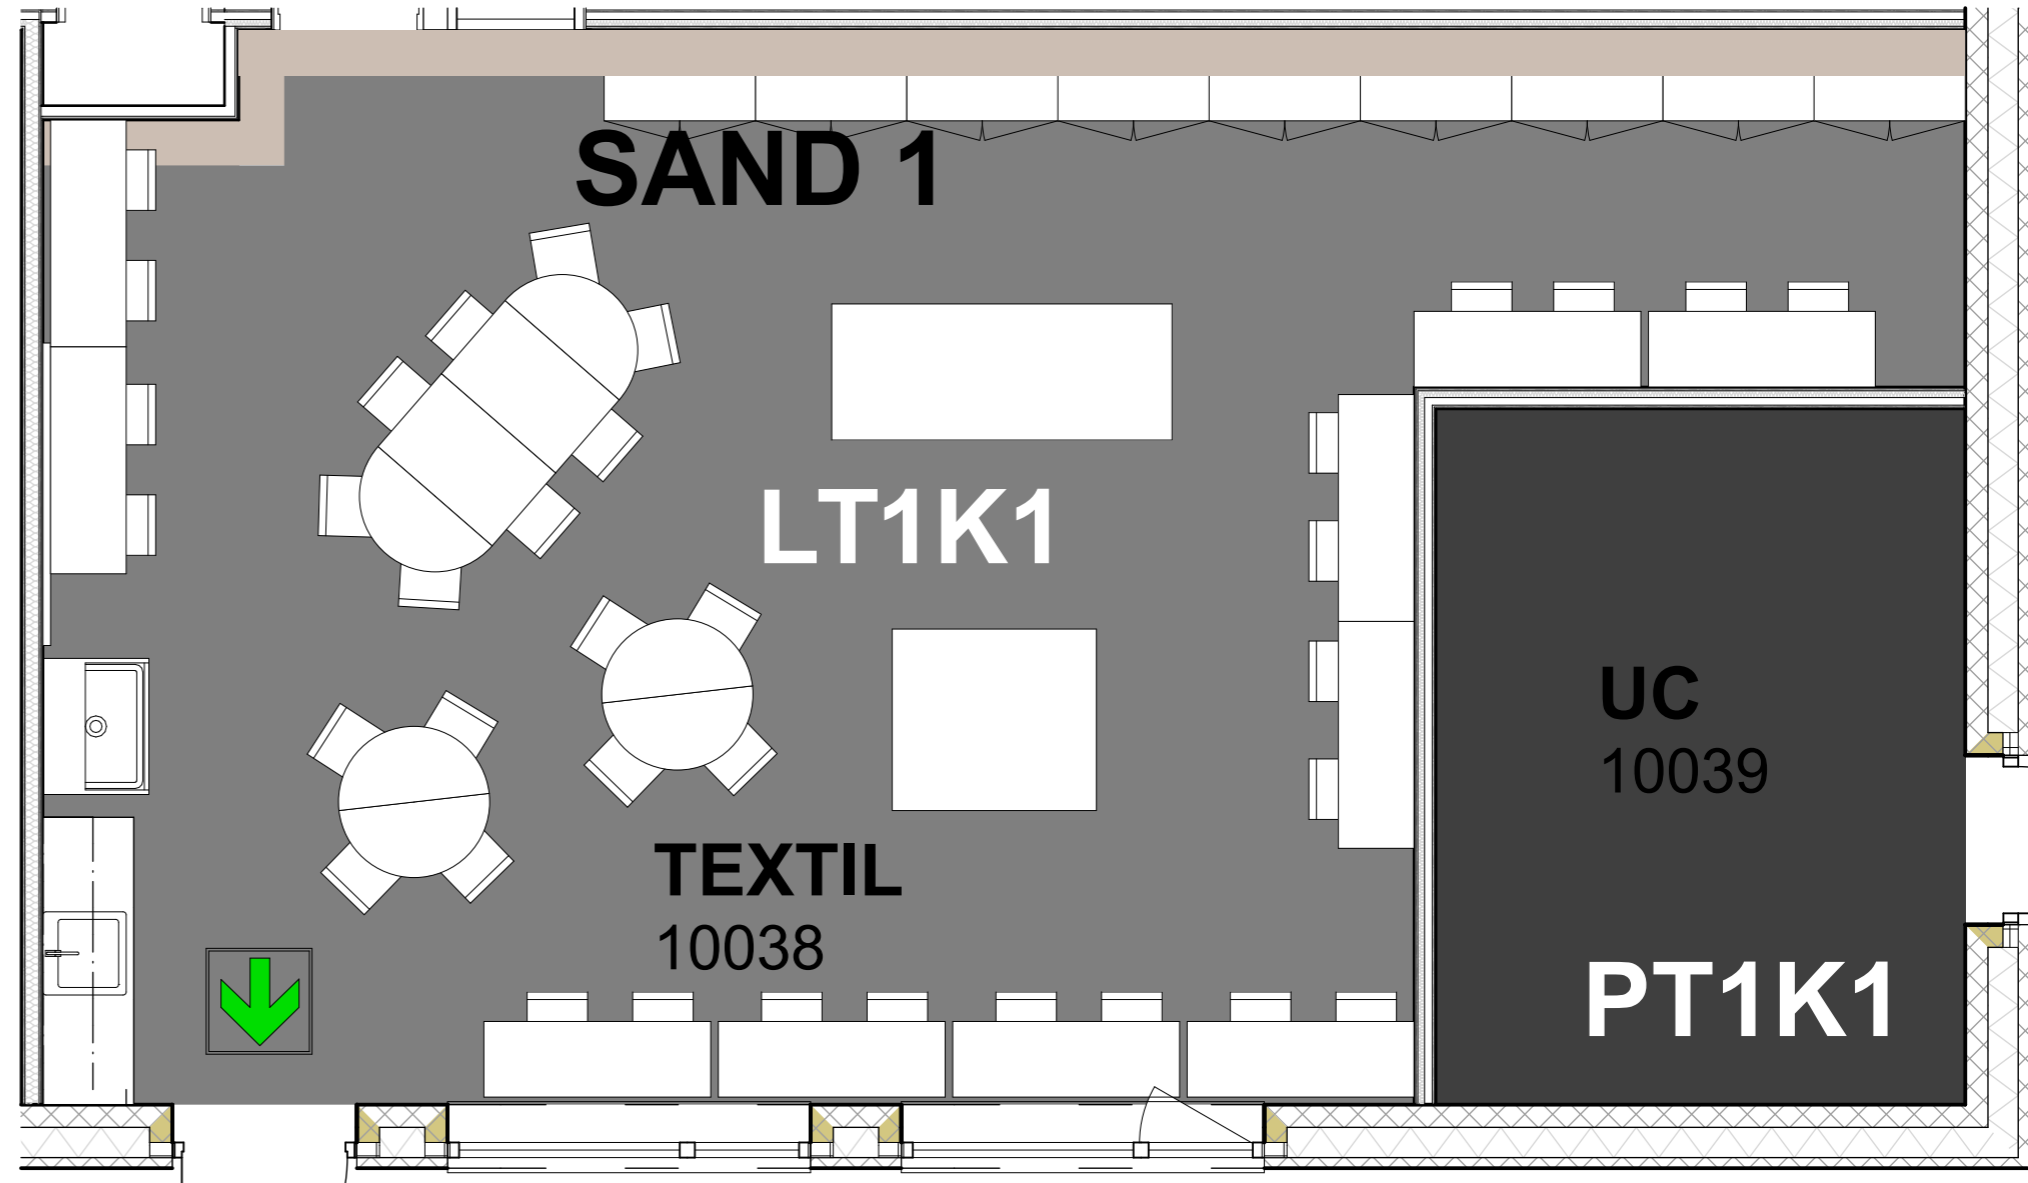

Produktnamn: Stol Iso 7838040
Tillverkare: Aba Skol

Produktnamn: Colt Stol
Tillverkare: Sono Sverige

TEXTIL AVDELNING

TEXTIL INREDNING

2D Plan	Namn	Antal	Längd (A)	Bredd (B)	Höjd
	ELEVBORD 04	6	500	500	750
	ELEVBORD 13	1	900	2,250	850
	ELEVBORD 14	1	1,350	1,200	850
	ELEVBORD 15	10	1,500	500	750
	ELEVBORD 16	1	1,000	640	750
	ELEVBORD 16	1	1,000	640	750
	ELEVER STOL 01	36	400	410	750
	FRD SKÅP 05	9	1,000	600	2,100