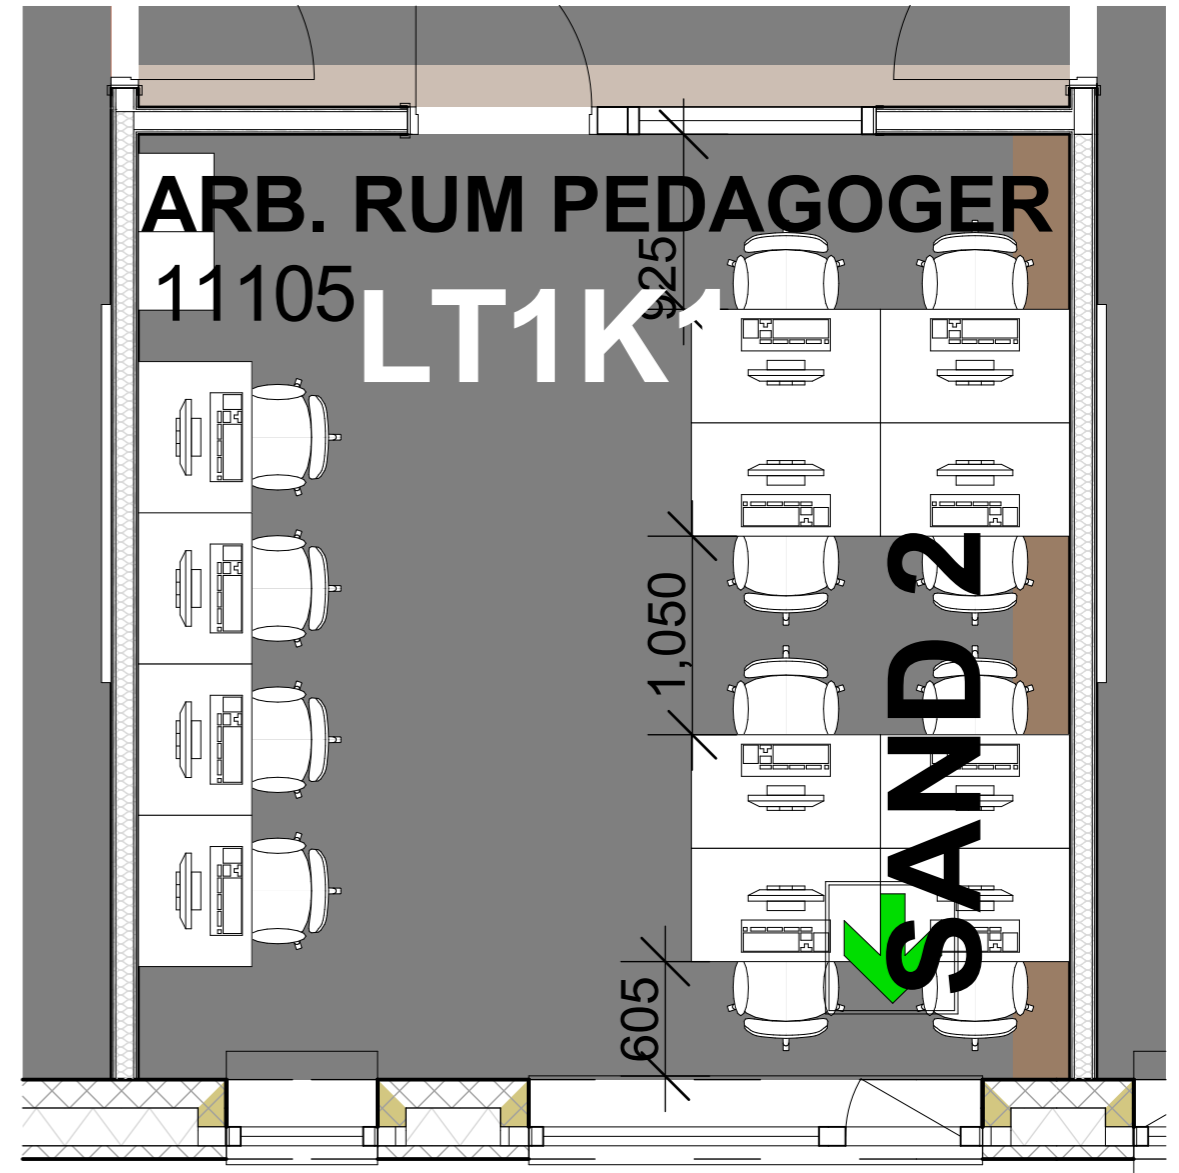

ARBETSRUM PEDAGOGER AVDELNING OPTION 2

ARBETSRUM PEDAGOGER INREDNING					
2D Plan	Namn	Antal	Längd (A)	Bredd (B)	Höjd
	Arbetsplats	4	800	600	1,150
	Arbetsplats	8	1,000	600	1,150

1:40