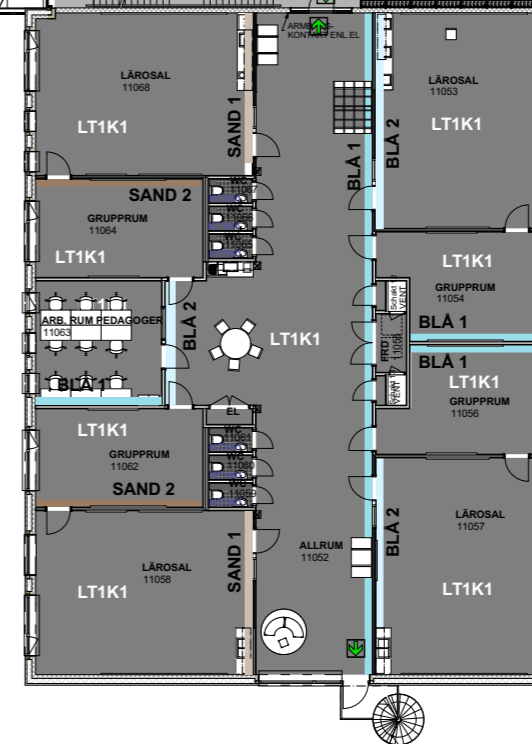

TERRAZZO TYP 2

LJUSGRÅ
MED FÄRGINSLAG
KONTRASTMAKERING

TERRAZZO TYP 1

SVART
MED FÄRGINSLAG

KAPPRUM REFERENCER INREDNING 1

KAPPRUM REFERENCER INREDNING 2

KAPPRUM AVDELNING

KAPPRUM INREDNING					
2D Plan	Namn	Antal	Längd (A)	Bredd (B)	Höjd
	BÄNK 02	2	900	480	450
	BÄNK 04	1	1,200	480	450