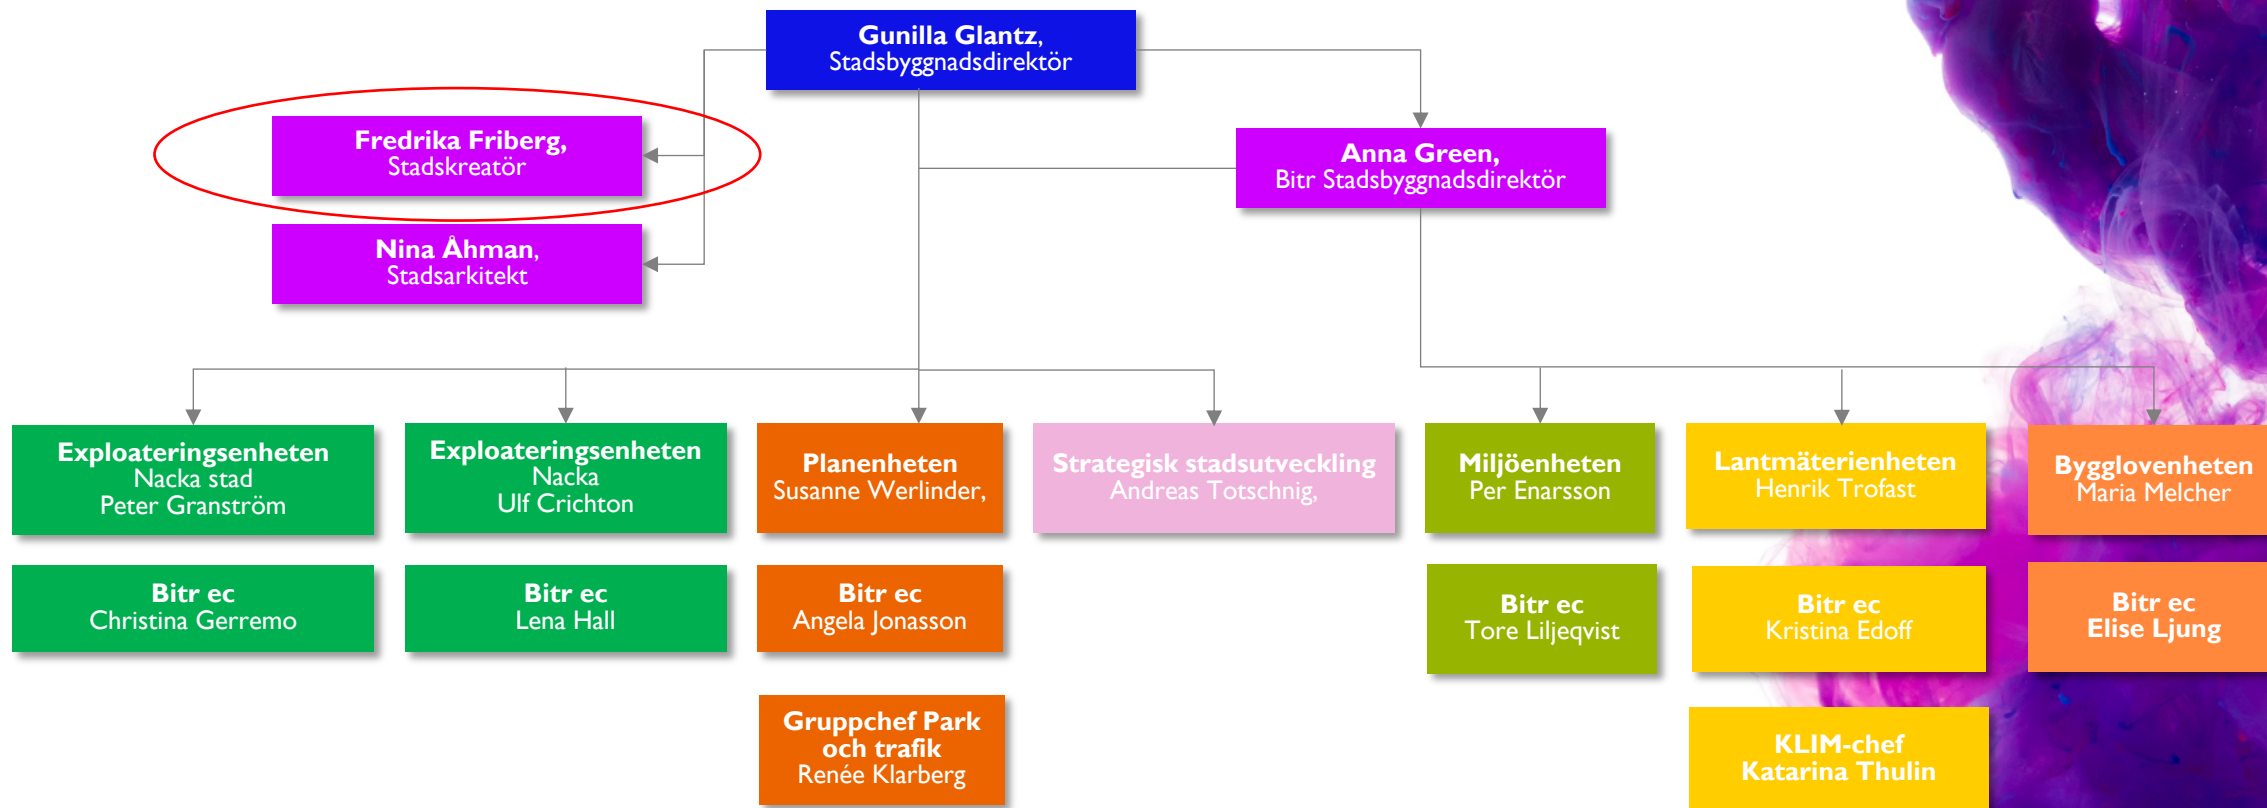

STADSUTVECKLINGSPROCESSEN

PROGRAM - PARTNERSKAP - POOL

KK = Konstnärer & Kreatörer

OP = Operativa projektledare & Konstkonsulter

STRUKTUR