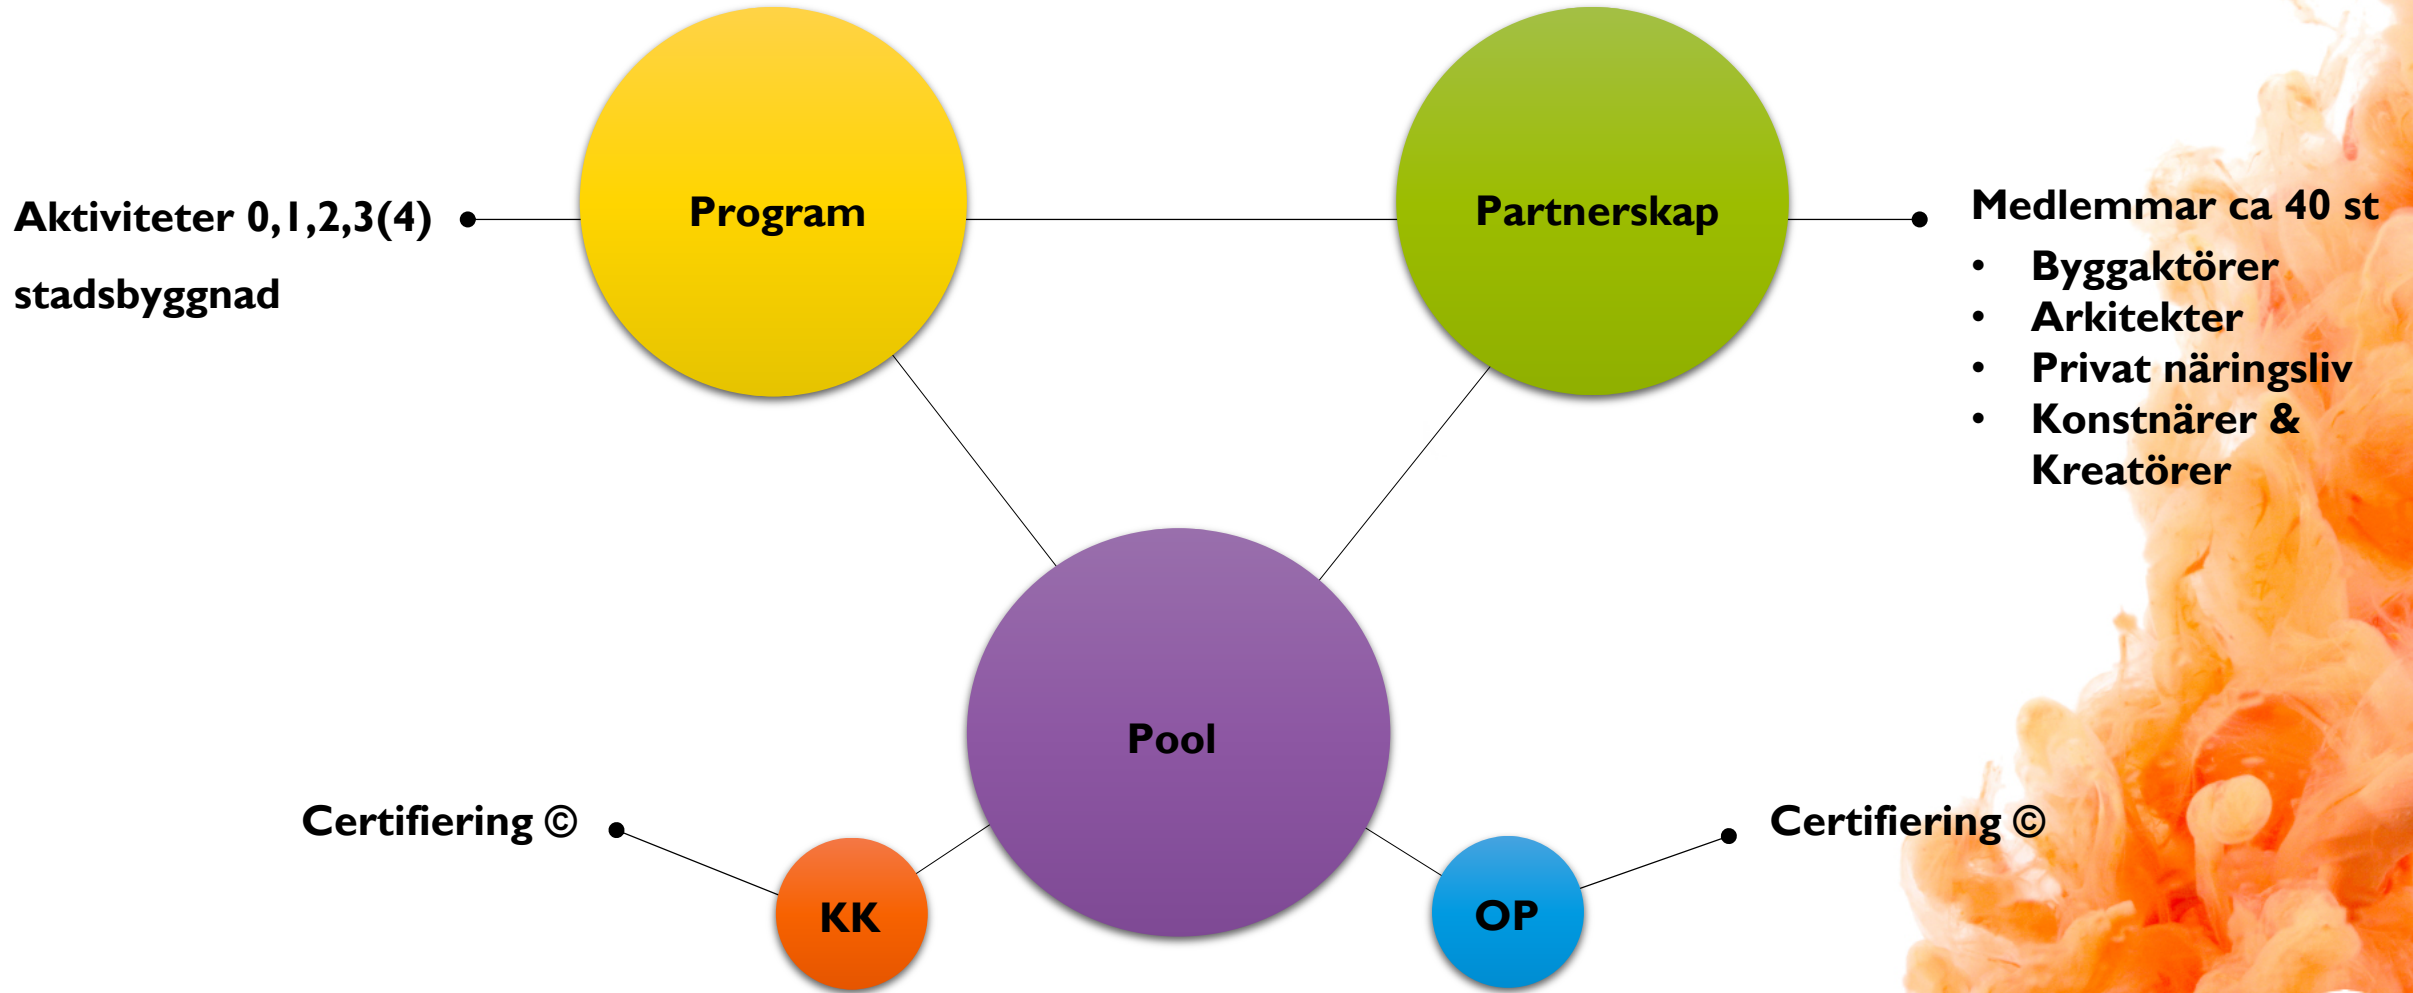

STADSUTVECKLINGSPROCESSEN

PROGRAM - PARTNERSKAP - POOL

KK = Konstnärer & Kreatörer

OP = Operativa projektledare & Konstkonsulter

STRUKTUR